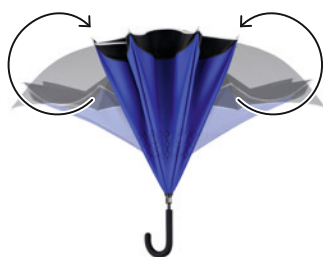

< 29,00* €

7715

Parapluie standard FARE® Contrary

Parapluie standard tendance avec mécanisme d'ouverture et de fermeture inversées

109 cm 495 g 24

panneau, bande de fermeture, poignée

Le côté humide est tiré vers l'intérieur lors de la fermeture