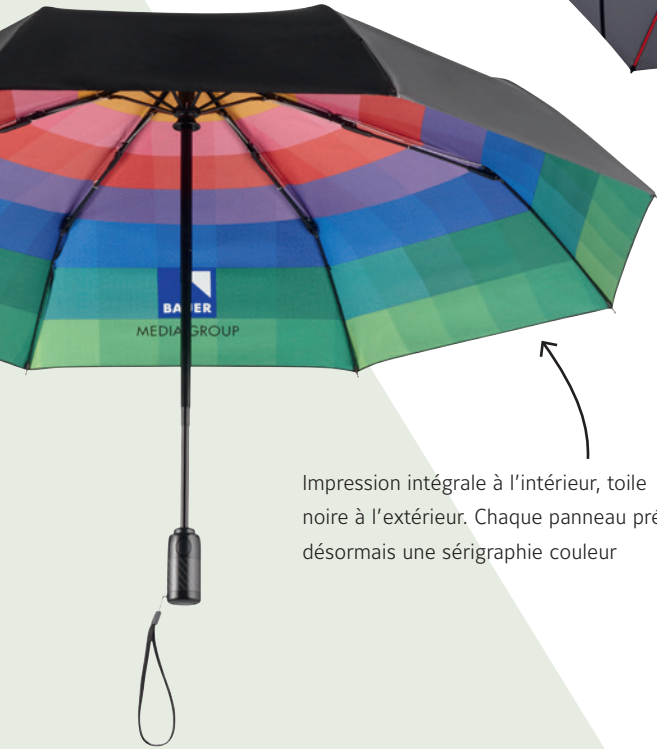

Impression intégrale à l'intérieur, toile noire à l'extérieur. Chaque panneau présente désormais une sérigraphie couleur