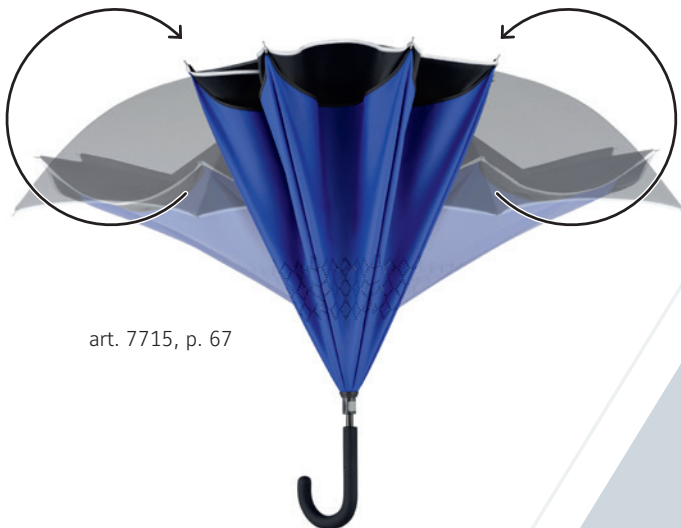

art. 7715, p. 67

Le côté humide est tiré vers l'intérieur lors de la fermeture

De véritables points forts

Tous les modèles Safebrella® disposent de coins réfléchissants à la mode avec le matériau 3M™ Scotchlite™ Reflective et certains disposent également d'une lampe LED intégrée dans la poignée.