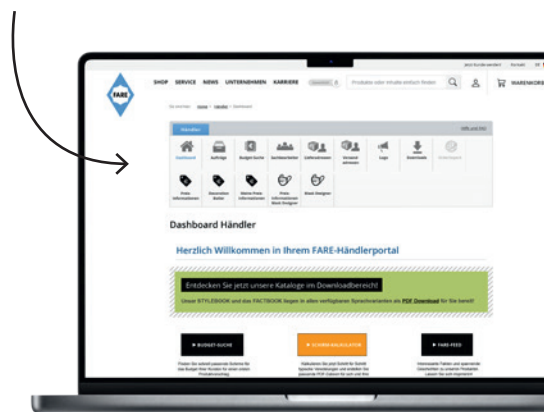

Documents numériques

Les catalogues et brochures au format PDF ainsi que les fiches de campagne et autres documents numériques se trouvent dans la zone de téléchargement du portail revendeurs sur la page d'accueil FARE.

Sacs en matériau de toile waterSAVE® (art. 9148)