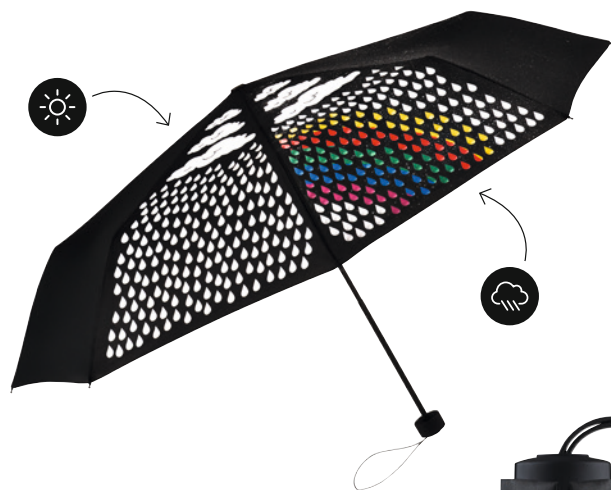

Parapluie de poche avec ouverture manuelle et détails chromés

88 cm 189 g 48

panneau, bande de fermeture, fourreau, poignée

ULTRA-LÉGERS

< 14,00* €

5222

Parapluie golf de poche FARE® Jumbo®

Parapluie golf de poche extra large avec ouverture manuelle et passepoil réfléchissant moderne

117 cm 470 g 24

panneau, bande de fermeture, fourreau, poignée

TOPSELLER

< 15,00* €

5512

Mini parapluie de poche automatique

Parapluie de poche automatique au design élégant et à prix attractif

94 cm 365 g 48

panneau, bande de fermeture, fourreau, poignée

< 15,00* €

5042C

Parapluie de poche Colormagic®

Parapluie de poche coloré avec ouverture manuelle et apparition de l'impression coloré au contact de l'eau

98 cm 299 g 24

panneau, bande de fermeture, fourreau, poignée

TOPSELLER

< 15,00* €

5412

Parapluie de poche automatique

Parapluie de poche automatique à prix attractif avec système Windproof

98 cm 370 g 48

panneau, bande de fermeture, fourreau, poignée