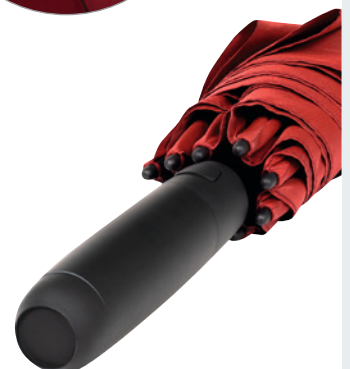

7749

Parapluie standard midsize automatique FARE® Skylight

Parapluie standard automatique plein d'effet de taille intermédiaire avec éclairage intérieur LED

△ 111 cm 530 g 24

panneau, bande de fermeture, poignée

RÉCOMPENSÉS

Avec éclairage LED interne pour mieux s'orienter dans l'obscurité