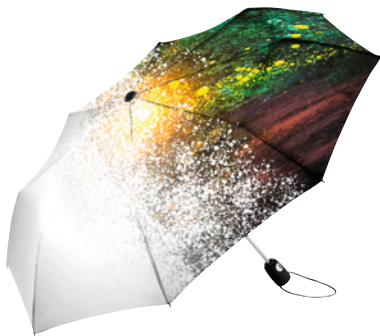

75460

Mini parapluie de
poche automatique
FARE® Allover Xpress

Parapluie de poche avec
ouverture / fermeture
automatique et impression de
votre dessin individuel

📏 97 cm 📖 339 g

🏷️ allover, bande de fermeture, fourreau, poignée