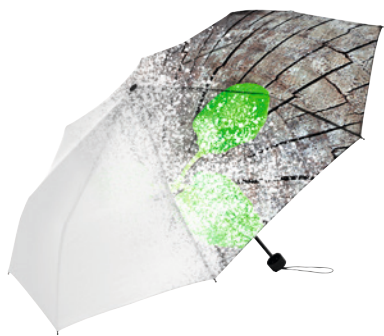

STEP 4

Profitez de votre parapluie individuel !

STEP 1

Cinq modèles de base sont à votre disposition – il vous suffit de choisir celui que vous préférez.

STEP 3

Vous recevrez une image de l'application de votre motif par e-mail pour confirmation.

SUR DEMANDE

75002

Parapluie de poche
topless FARE®
Allover Xpress

Parapluie de poche avec
ouverture manuelle et
impression de votre dessin
individuel

📏 98 cm 📖 290 g

🏷️ allover, bande de fermeture, fourreau, poignée