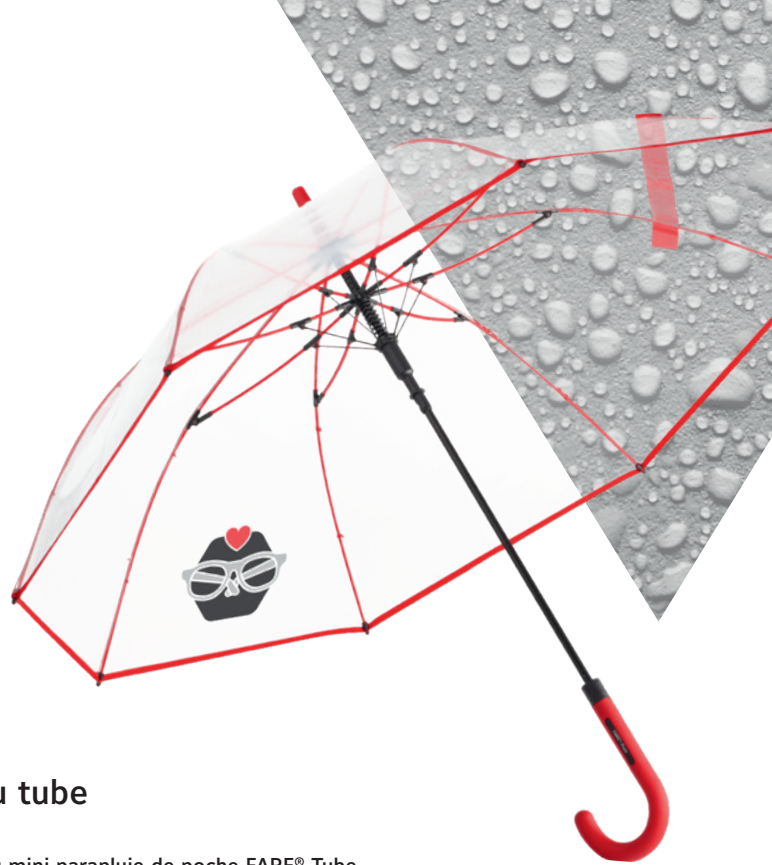

Finition de toiles/sections transparent(e)s

Le polyéthylène de haute qualité permet d'effectuer une sérigraphie avec jusqu'à quatre couleurs sur notre **parapluie standard automatique FARE® Pure (art. 7112)**, le **parapluie golf automatique FARE® Pure (art. 2333)** et le **parapluie standard automatique FARE® View (art. 1119)**. Il convient de noter que pour les modèles Pure, deux panneaux non adjacents au maximum peuvent être traités.