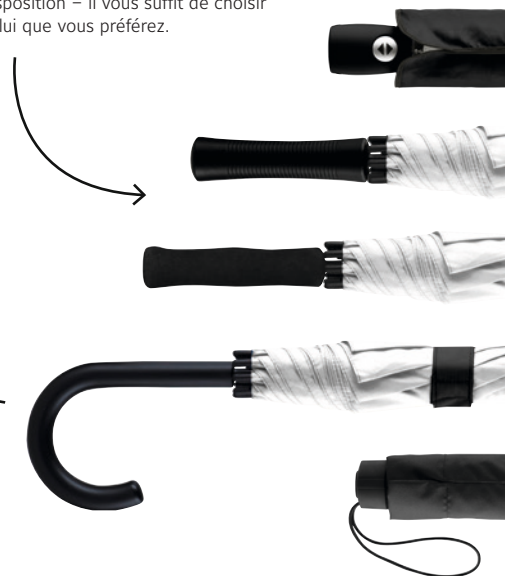

STEP 1

Cinq modèles de base sont à votre disposition – il vous suffit de choisir celui que vous préférez.