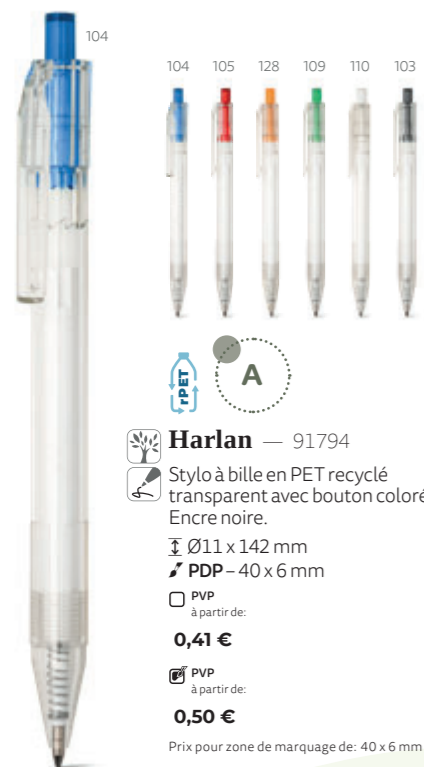

- Terry** — 81204
- Stylo à bille en fibre de paille de blé et ABS avec clip. Stylo à bille écologique. Écriture bleue.
- ∅ 12 x 140 mm
PDP – 40 x 7 mm
- PVP à partir de: **0,28 €**
- PVP à partir de: **0,37 €**
- Prix pour zone de marquage de: 40 x 7 mm

- Camila** — 81168
- Stylo à bille en fibre de paille de blé et ABS avec clip, disponible en plusieurs couleurs.
- ∅ 10 x 141 mm
PDP – 60 x 6 mm
- PVP à partir de: **0,19 €**
- PVP à partir de: **0,28 €**
- Prix pour zone de marquage de: 60 x 6 mm

Stylo en pierre

Grand clip pour faciliter le marquage

Composé de **45%** de carbonate de calcium

- Klimt** — 91769
- Stylo en carbonate de calcium (45%) et PP (55%). Stylo à bille ami de l'environnement. Écriture noire. En raison de la nature de la matière, des variations de couleur peuvent se produire.
- ∅ 11 x 140 mm
PDP – 50 x 6 mm
- PVP à partir de: **0,40 €**
- PVP à partir de: **0,49 €**
- Prix pour zone de marquage de: 50 x 6 mm