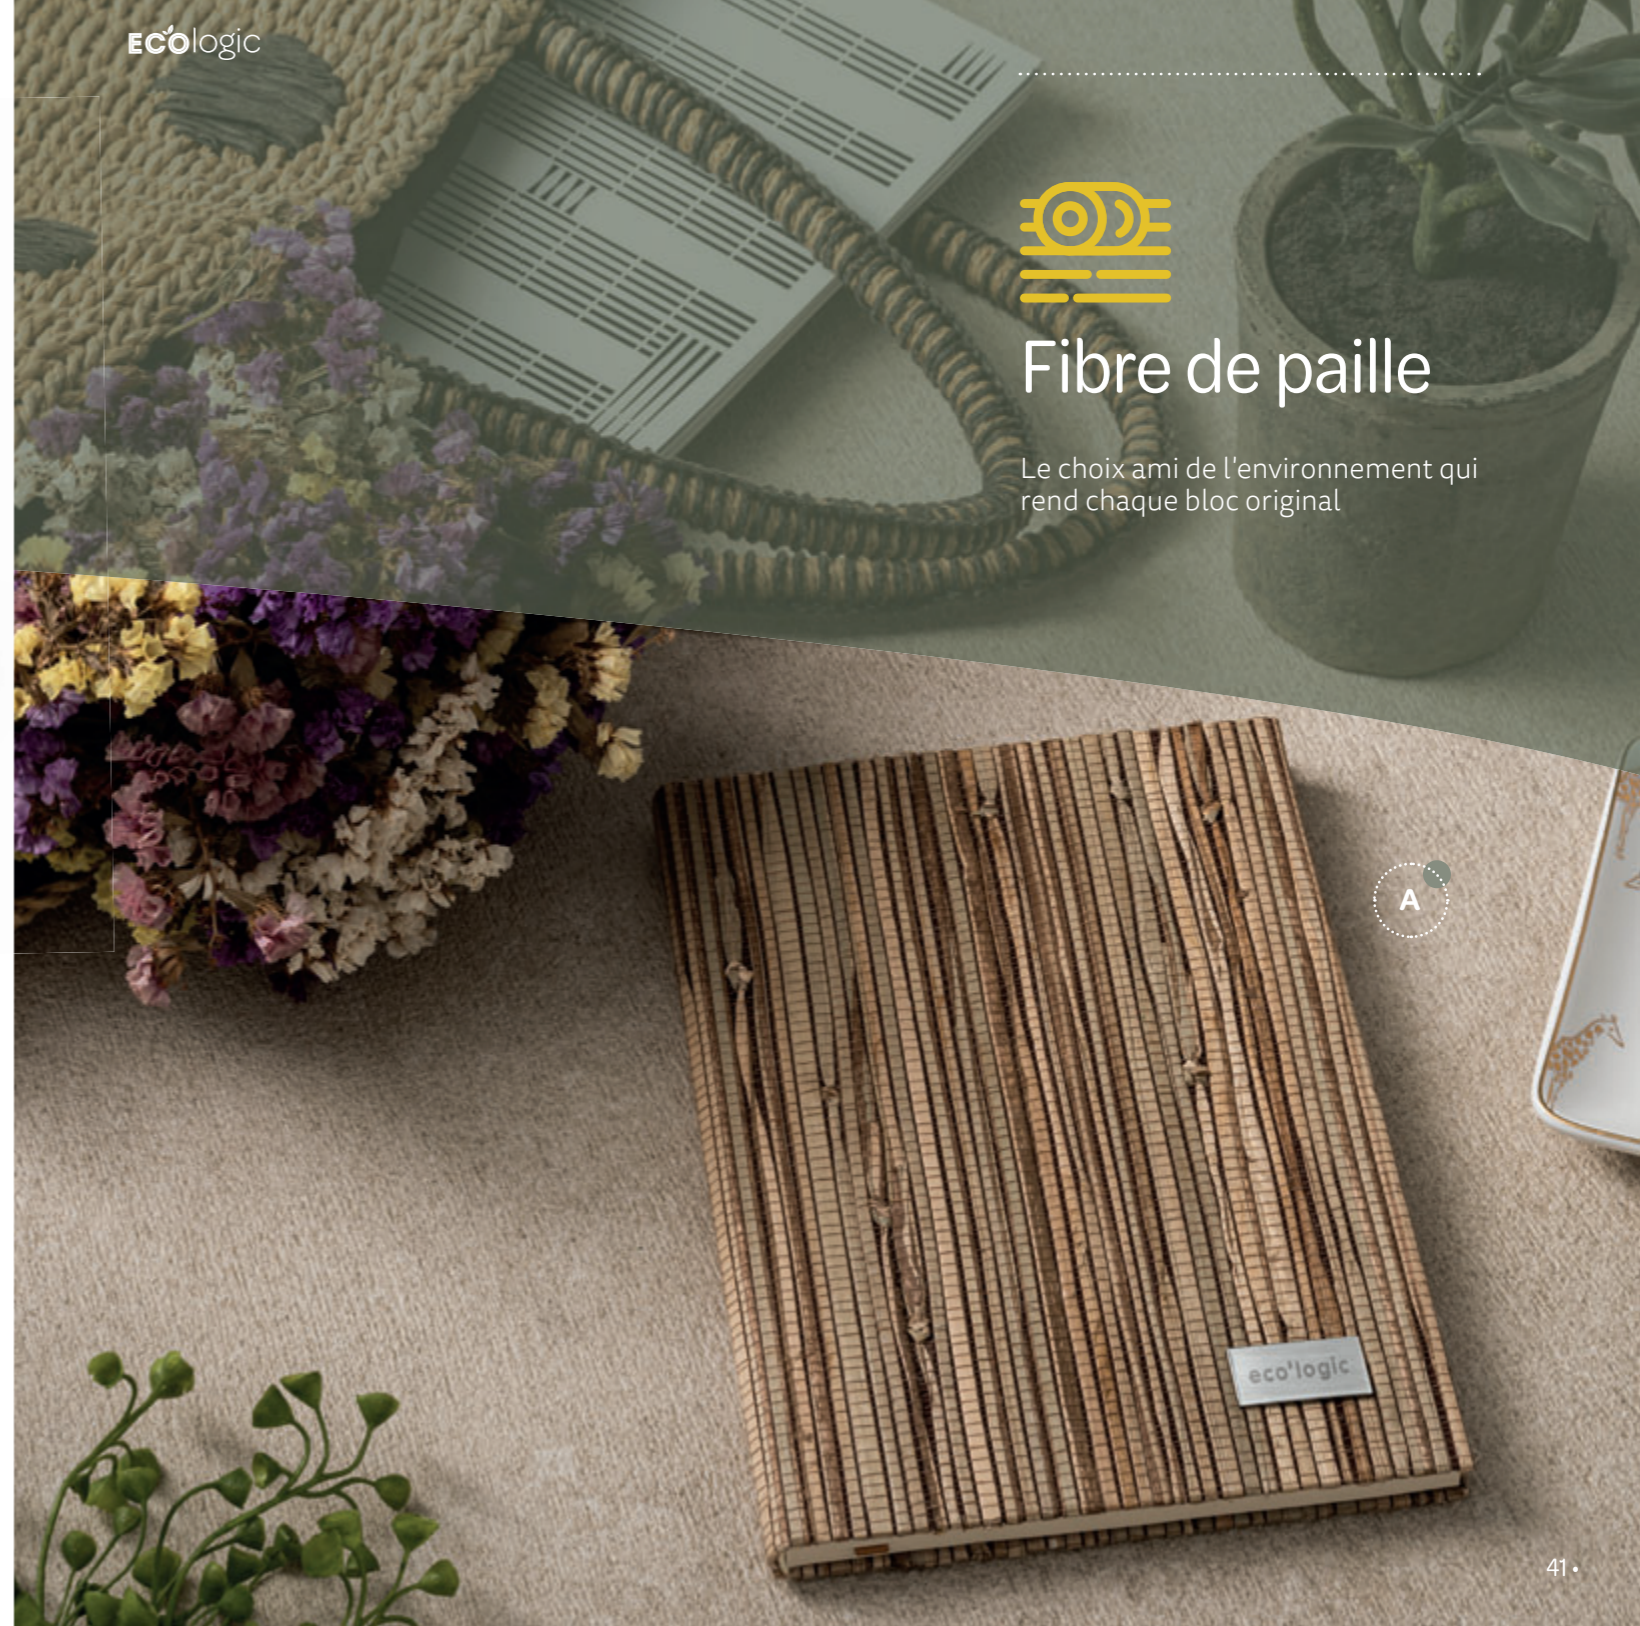

Fibre de paille

Le choix ami de l'environnement qui rend chaque bloc original