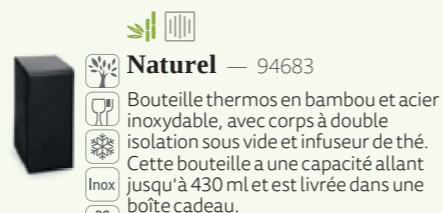

∓ 165 x 115 x 52 mm
 ↗ SCR – 120 x 75 mm

PVP à partir de:

10,32 €

PVP à partir de:

10,61 €

Prix pour zone de marquage de: 120 x 75 mm

Double parois

Naturel — 94683