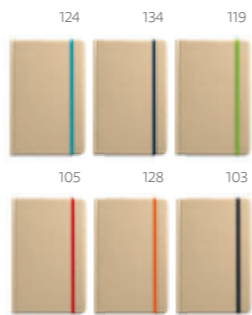

01.

if you're green,
you can be any colour

you can be any colour

You can be green in every colour

Magritte — 93481

Bloc-notes A5 avec 160 pages, lignes, papier recyclé et couverture en carton dur. Contient un élastique et un ruban de séparation de la même couleur.