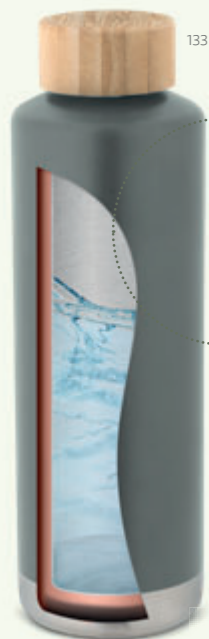

370 x 420 mm
 TRS - 50 x 30 mm

PVP à partir de:

1,85 €

PVP à partir de:

2,00 €

Prix pour zone de marquage de: 40 x 30 mm

Acier inoxydable et Bambou

Isolation sous vide en cuivre

A

Norre Bottle — 94662

Bouteille en acier inoxydable avec double paroi isolée sous vide, paroi intérieure recouverte de cuivre. Bouchon en bambou avec joint en silicone pour une protection supplémentaire. La bouteille a une capacité allant jusqu'à 640 ml et conserve les boissons chaudes pendant 16 heures et froides pendant 48 heures. Cette bouteille est dotée d'un revêtement en poudre qui lui confère plus de durabilité et de résistance. Livré dans une boîte en carton.