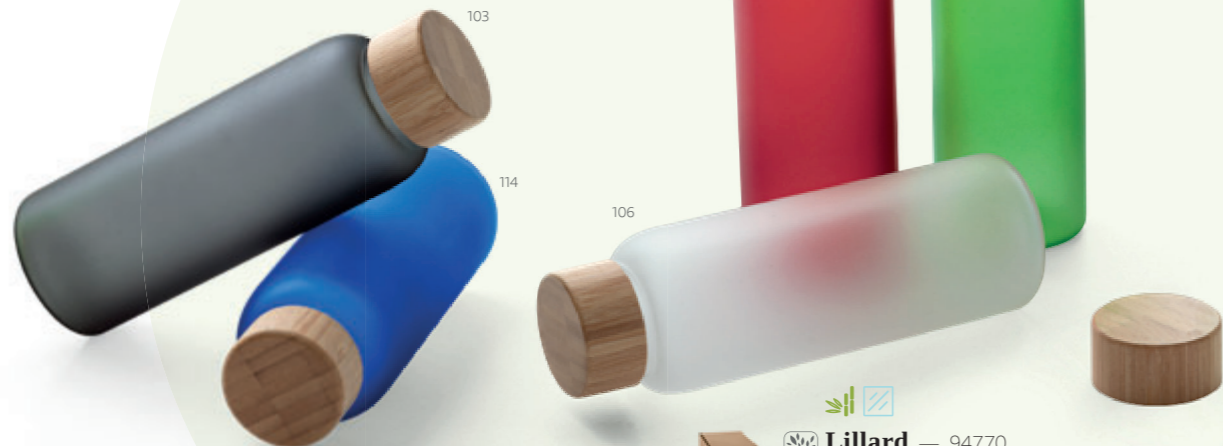

∅ 80 x 106 mm
 LAS - 180 x 50 mm

PVP à partir de: **14,48 €**

PVP à partir de: **15,00 €**

Prix pour zone de marquage de: <700 mm²

A

B

Verre borosilicate et Bambou

Lillard — 94770