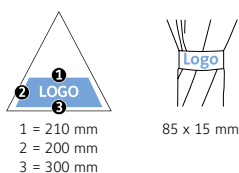

MARQUAGE PUBLICITAIRE

* Prix de vente recommandé pour une quantité à partir de 96 pièces. Les dimensions et le poids sont approximatifs et fournis à titre indicatif. Nous nous réservons le droit de modifier les couleurs, les dessins ou les détails techniques.