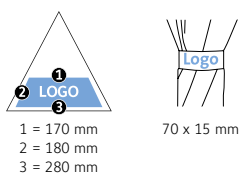

* Prix de vente recommandé pour une quantité à partir de 96 pièces. Les dimensions et le poids sont approximatifs et fournis à titre indicatif. Nous nous réservons le droit de modifier les couleurs, les dessins ou les détails techniques.