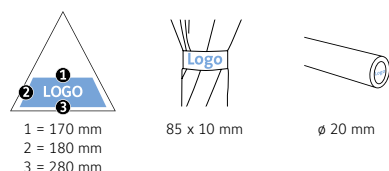

* Prix de vente recommandé pour une quantité à partir de 96 pièces. Les dimensions et le poids sont approximatifs et fournis à titre indicatif. Nous nous réservons le droit de modifier les couleurs, les dessins ou les détails techniques.

Colormagic®

Parapluie standard automatique avec apparition de l'impression coloré au contact de l'eau

- Toile avec impression spéciale sur deux panneaux
- Sous-impression arc-en-ciel colorée visible uniquement lorsqu'elle est mouillée
- Armature robuste et flexible

DÉTAILS TECHNIQUES

Diamètre parapluie :	105 cm
Longueur fermée :	84 cm
Nombre de panneaux :	8
Poids :	435 g
Toile :	100% Polyester pongé
Poignée :	Plastique
Mât :	Acier
Unité de vente :	24 pièce(s)

CARACTÉRISTIQUES DU PRODUIT

AC (ouverture automatique) | Attributs windproof