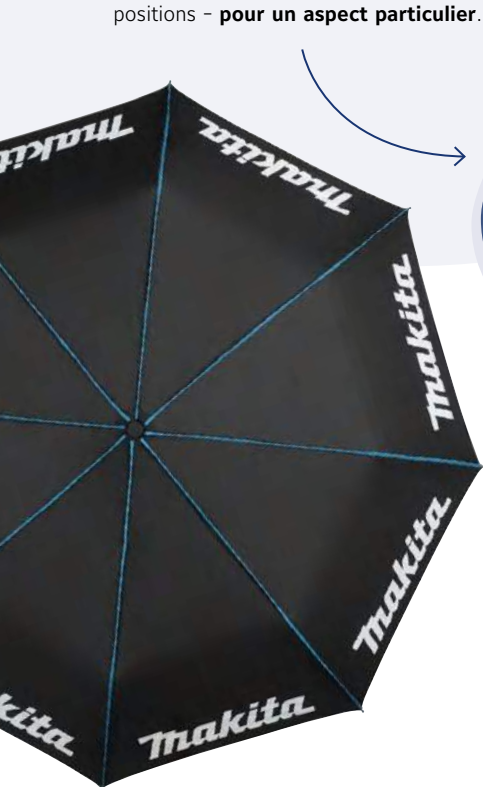

PASSEPOILS

En couleur ou même réfléchissant, avec ou sans impression, possible à différentes positions - **pour un aspect particulier**.