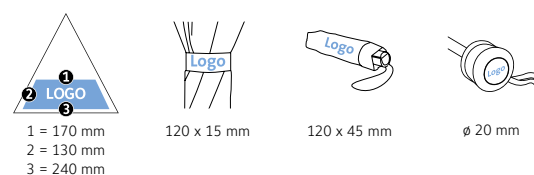

Parapluie de poche automatique attrayant avec toile bicolore

- Toile bicolore avec couleurs intérieures et extérieures assorties
- Revêtement intérieur brillant de haute qualité
- Armature extrêmement robuste et flexible

DÉTAILS TECHNIQUES

Diamètre parapluie :	100 cm
Longueur fermée :	31 cm
Nombre de panneaux :	8
Poids :	395 g
Toile :	100% Polyester pongé
Poignée :	Plastique
Mât :	Acier
Unité de vente :	24 pièce(s)

CARACTÉRISTIQUES DU PRODUIT

Système Windproof | AC (ouverture automatique) |
EXCLUSIVE FARE® | Fibertec

* Prix de vente recommandé pour une quantité à partir de 96 pièces. Les dimensions et le poids sont approximatifs et fournis à titre indicatif. Nous nous réservons le droit de modifier les couleurs, les dessins ou les détails techniques.