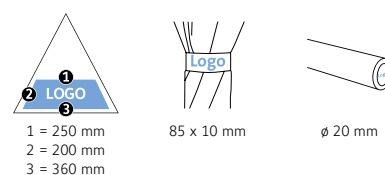

MARQUAGE PUBLICITAIRE

* Prix de vente recommandé pour une quantité à partir de 96 pièces. Les dimensions et le poids sont approximatifs et fournis à titre indicatif. Nous nous réservons le droit de modifier les couleurs, les dessins ou les détails techniques.