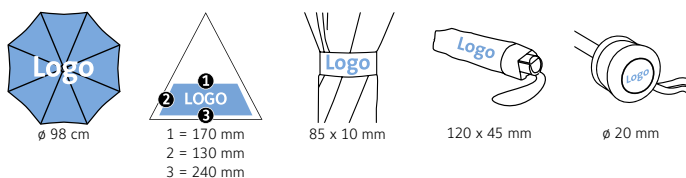

MARQUAGE PUBLICITAIRE

ø 98 cm

1 = 170 mm
2 = 130 mm
3 = 240 mm

85 x 10 mm

120 x 45 mm

ø 20 mm

Parapluie de poche avec ouverture manuelle
et impression de votre dessin individuel

- Possible à partir de 100 pièces
- Poignée soft-touch avec possibilité d'impression publicitaire
- Armature robuste et flexible

DÉTAILS TECHNIQUES

Diamètre parapluie :	98 cm
Longueur fermée :	23 cm
Nombre de panneaux :	8
Poids :	290 g
Toile :	100% Polyester pongé
Poignée :	Plastique
Mât :	Acier
Unité de vente :	25 pièce(s)

CARACTÉRISTIQUES DU PRODUIT

Attributs windproof

* Nous nous réservons le droit de modifier les couleurs, les dessins ou les détails techniques.