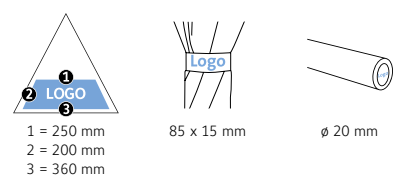

MARQUAGE PUBLICITAIRE

Parapluie golf automatique exclusif pour deux personnes avec motif à gouttes sur le mât en fibre de verre

- Toile avec système de ventilation se chevauchant
- Matériau de la toile waterSAVE® teinté par économie d'eau, en matières plastiques recyclées
- Armature extrêmement robuste et flexible

DÉTAILS TECHNIQUES

Diamètre parapluie :	130 cm
Longueur fermée :	104 cm
Nombre de panneaux :	8
Poids :	785 g
Toile :	100% Polyester pongé (recyclé & waterSAVE®)
Poignée :	Soft
Mât :	Fibre de verre
Unité de vente :	12 pièce(s)

CARACTÉRISTIQUES DU PRODUIT

Système Windproof | AC (ouverture automatique) | EXCLUSIVE FARE® | Diamètre XL | Système de ventilation | Fibertec

* Prix de vente recommandé pour une quantité à partir de 96 pièces. Les dimensions et le poids sont approximatifs et fournis à titre indicatif. Nous nous réservons le droit de modifier les couleurs, les dessins ou les détails techniques.