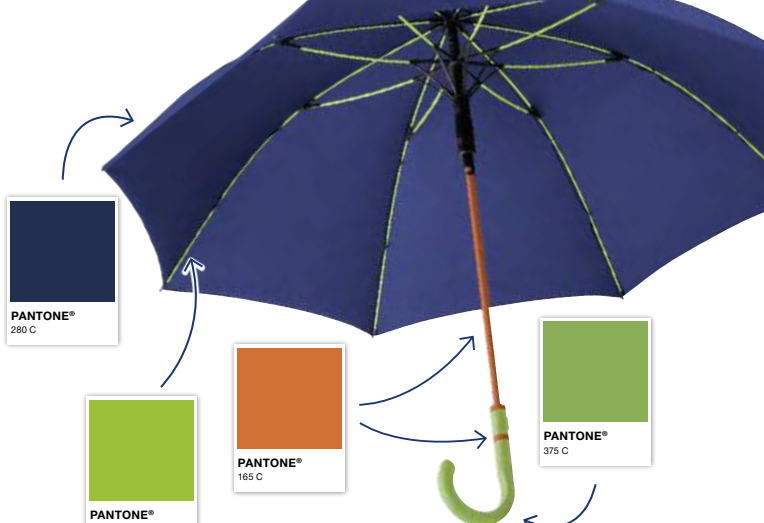

DESIGN DE LA POIGNÉE PERSONNALISÉ

Des **formes spéciales exclusives** ou même un design de produit existant comme poignée de parapluie - nous rendons tout possible !

DÉTAILS DU PARAPLUIE EN COULEUR

Ton sur ton ou contrasté : des combinaisons de couleurs particulières donnent à chaque parapluie un look spécial. **Nous réalisons pour vous des couleurs selon vos souhaits** pour la poignée, le mât et les baleines (en fonction de l'article).