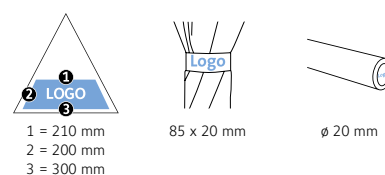

MARQUAGE PUBLICITAIRE

* Prix de vente recommandé pour une quantité à partir de 96 pièces. Les dimensions et le poids sont approximatifs et fournis à titre indicatif. Nous nous réservons le droit de modifier les couleurs, les dessins ou les détails techniques.