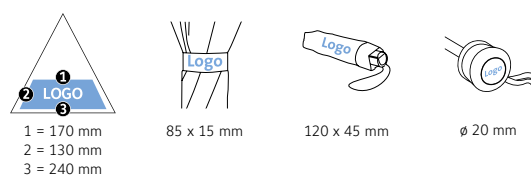

MARQUAGE PUBLICITAIRE

1 = 170 mm
2 = 130 mm
3 = 240 mm

85 x 15 mm

120 x 45 mm

ø 20 mm

Parapluie de poche moderne automatique avec motif camouflage tendance

- Design camouflage exceptionnel en deux variantes de couleur
- Poignée soft-feel avec possibilité d'impression publicitaire
- Armature extrêmement robuste et flexible

DÉTAILS TECHNIQUES

Diamètre parapluie :	97 cm
Longueur fermée :	28.5 cm
Nombre de panneaux :	8
Poids :	370 g
Toile :	100% Polyester pongé
Poignée :	Plastique
Mât :	Acier
Unité de vente :	24 pièce(s)

CARACTÉRISTIQUES DU PRODUIT

Système Windproof | AOC (ouverture/fermeture automatique)