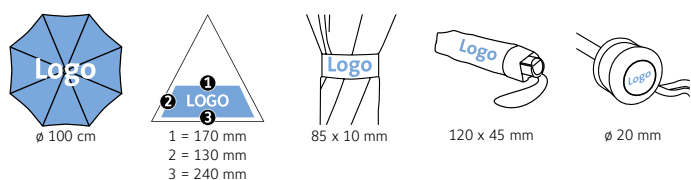

EXEMPLES DE MOTIFS

MARQUAGE PUBLICITAIRE