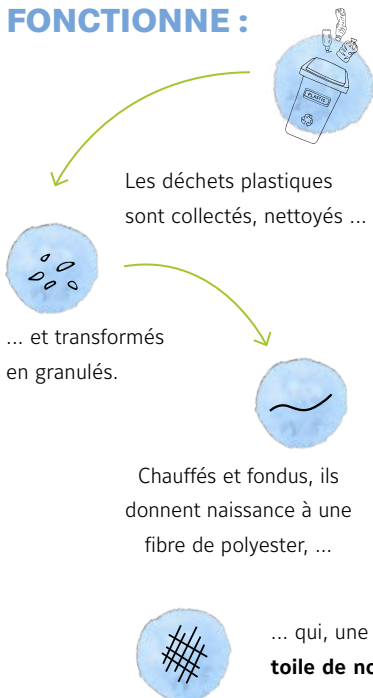

Cela présente des avantages pour l'environnement par rapport au procédé traditionnel, dans lequel le fil est d'abord fabriqué puis teinté dans une étape ultérieure :

» L'économie d'eau par parapluie est de

env. **6L***

env. **90%**
d'économie d'eau

env. **70%**
de réduction d'énergie

env. **60%**
de réduction des émissions

env. **98%**
de boues d'épuration en moins

MAINTENANT, C'EST LA COULEUR !

Si, en 2021, seuls les parapluies noirs pouvaient être équipés de cette toile durable, **des couleurs supplémentaires et de nombreux modèles ont été ajoutés** depuis 2022. Par exemple, le Matériau de la toile de notre célèbre gamme **ÖkoBrella** a été remplacé par **waterSAVE®**.

En outre, nous proposons quelques modèles dont la toile est disponible en option avec le matériau waterSAVE®.

ET VOILÀ COMMENT CELA FONCTIONNE :

Tous les modèles **waterSAVE®** sont marqués d'une **étiquette sur la bande de fermeture**, qui n'est visible qu'à l'ouverture.