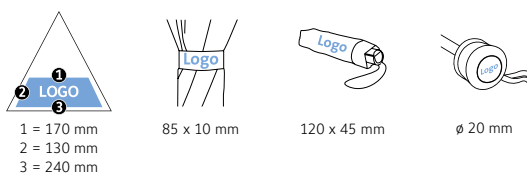

Parapluie de poche avec ouverture / fermeture automatique, toile et poignée en coloris assortis

- Ouverture et fermeture automatiques par simple pression sur un bouton
- Armature extrêmement robuste et flexible
- Plus de 20 couleurs disponibles

DÉTAILS TECHNIQUES

Diamètre parapluie :	97 cm
Longueur fermée :	28 cm
Nombre de panneaux :	8
Poids :	339 g
Toile :	100% Polyester pongé
Poignée :	Plastique
Mât :	Acier
Unité de vente :	24 pièce(s)

CARACTÉRISTIQUES DU PRODUIT

Système Windproof | AOC (ouverture/fermeture automatique)

* Prix de vente recommandé pour une quantité à partir de 96 pièces. Les dimensions et le poids sont approximatifs et fournis à titre indicatif. Nous nous réservons le droit de modifier les couleurs, les dessins ou les détails techniques.