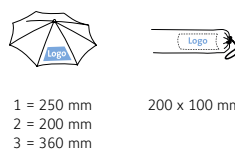

* Prix de vente recommandé pour une quantité à partir de 96 pièces. Les dimensions et le poids sont approximatifs et fournis à titre indicatif. Nous nous réservons le droit de modifier les couleurs, les dessins ou les détails techniques.