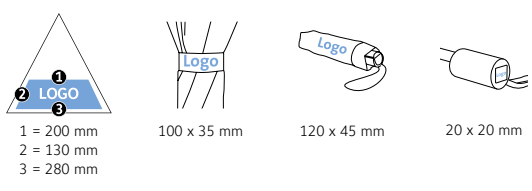

* Prix de vente recommandé pour une quantité à partir de 96 pièces. Les dimensions et le poids sont approximatifs et fournis à titre indicatif. Nous nous réservons le droit de modifier les couleurs, les dessins ou les détails techniques.