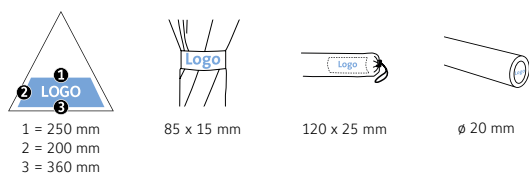

Fibermatic®

Parapluie golf automatique pour deux personnes avec poignée au design golf

- Système de ventilation à double couche
- Fourreau de transport pratique
- Poignée au design spécial golf

DÉTAILS TECHNIQUES

Diamètre parapluie :	133 cm
Longueur fermée :	102 cm
Nombre de panneaux :	8
Poids :	695 g
Toile :	100% Polyester pongé
Poignée :	Plastique
Mât :	Fibre de verre
Unité de vente :	12 pièce(s)

CARACTÉRISTIQUES DU PRODUIT

Système Windproof | AC (ouverture automatique) | EXCLUSIVE FARE® | Système de ventilation | Housse de transport | Fibertec

* Prix de vente recommandé pour une quantité à partir de 96 pièces. Les dimensions et le poids sont approximatifs et fournis à titre indicatif. Nous nous réservons le droit de modifier les couleurs, les dessins ou les détails techniques.

Parapluies de poche

Parapluies standard

Parapluies midsize

Parapluies golf/
Parapluies biplace

Parapluies pour enfants

Parasols

FARE® Allover Xpress