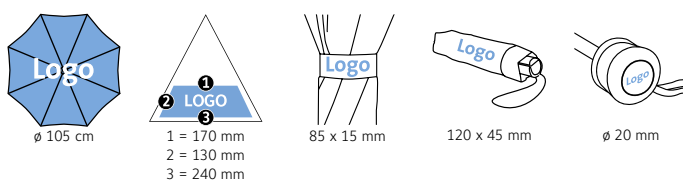

NOUVEAU

Parapluie de poche avec éclairage intérieur à LED et impression de votre dessin individuel

- Possible à partir de 100 pièces
- L'éclairage intérieur à LED fait particulièrement briller le motif
- Allumage et extinction faciles de la lumière sur le verrou de sécurité coulissant

DÉTAILS TECHNIQUES

Diamètre parapluie :	105 cm
Longueur fermée :	35 cm
Nombre de panneaux :	8
Poids :	350 g
Toile :	100% Polyester pongé
Poignée :	Plastique
Mât :	Acier
Type de batterie :	Batterie primaire
Système chimique :	Dioxyde de zinc et de manganèse (Zn/MnO2)
Unité de vente :	24 pièce(s)

CARACTÉRISTIQUES DU PRODUIT

Système Windproof | EXCLUSIVE FARE® | Diamètre XL | Éclairage intérieur à LED

Parapluies de poche

Parapluies standard

Parapluies midsize

Parapluies golf/
Parapluies biplice

Parapluies pour enfants

Parasols

FARE® Allover Xpress

* Nous nous réservons le droit de modifier les couleurs, les dessins ou les détails techniques.