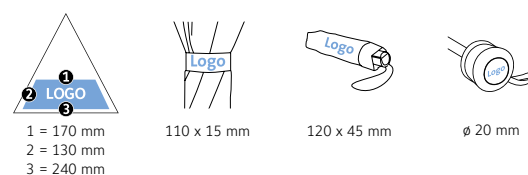

* Prix de vente recommandé pour une quantité à partir de 96 pièces. Les dimensions et le poids sont approximatifs et fournis à titre indicatif. Nous nous réservons le droit de modifier les couleurs, les dessins ou les détails techniques.