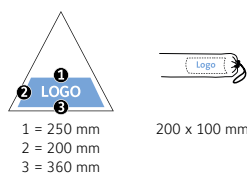

MARQUAGE PUBLICITAIRE

Parasol moderne avec baleinage en finition titane et système d'inclinaison du parasol

- Toile de ventilation avec une excellente protection contre les UV (UPF 50+)
- Baleines en fibre de verre extrêmement robustes
- Fourreau de transport confortable

DÉTAILS TECHNIQUES

Diamètre parapluie :	235 cm
Longueur fermée :	144 cm
Nombre de panneaux :	8
Poids :	3160 g
Toile :	100% Polyester
Mât :	Acier
Unité de vente :	6 pièce(s)

CARACTÉRISTIQUES DU PRODUIT

Housse de transport | UPF 50+ | Diamètre XL

* Prix de vente recommandé pour une quantité à partir de 96 pièces. Les dimensions et le poids sont approximatifs et fournis à titre indicatif. Nous nous réservons le droit de modifier les couleurs, les dessins ou les détails techniques.

Parapluies de poche

Parapluies standard

Parapluies midsize

Parapluies golf/
Parapluies biplace

Parapluies pour enfants

Parasols

FARE® Allover Xpress