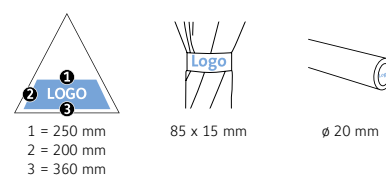

MARQUAGE PUBLICITAIRE

* Prix de vente recommandé pour une quantité à partir de 96 pièces. Les dimensions et le poids sont approximatifs et fournis à titre indicatif. Nous nous réservons le droit de modifier les couleurs, les dessins ou les détails techniques.