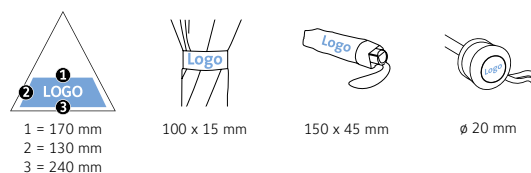

1 = 170 mm
2 = 130 mm
3 = 240 mm

100 x 15 mm

150 x 45 mm

ø 20 mm

Jumbo®

Parapluie golf de poche extra large avec ouverture manuelle et passepoil réfléchissant moderne

- Grand diamètre avec forme du parapluie particulière grâce à 10 panneaux
- Armature extrêmement robuste et flexible
- Poignée soft-feel avec possibilité d'impression publicitaire

DÉTAILS TECHNIQUES

Diamètre parapluie :	117 cm
Longueur fermée :	34 cm
Nombre de panneaux :	10
Poids :	470 g
Toile :	50% Polyester, 50% Polyester pongé
Poignée :	Plastique
Mât :	Acier
Unité de vente :	24 pièce(s)

CARACTÉRISTIQUES DU PRODUIT

Système Windproof | EXCLUSIVE FARE® | Passepoil réfléchissant moderne | 10 panneaux

* Prix de vente recommandé pour une quantité à partir de 96 pièces. Les dimensions et le poids sont approximatifs et fournis à titre indicatif. Nous nous réservons le droit de modifier les couleurs, les dessins ou les détails techniques.