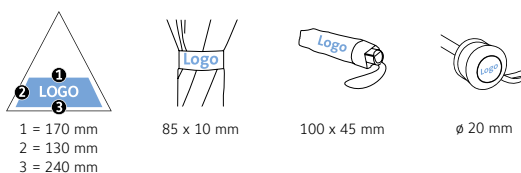

* Prix de vente recommandé pour une quantité à partir de 96 pièces. Les dimensions et le poids sont approximatifs et fournis à titre indicatif. Nous nous réservons le droit de modifier les couleurs, les dessins ou les détails techniques.