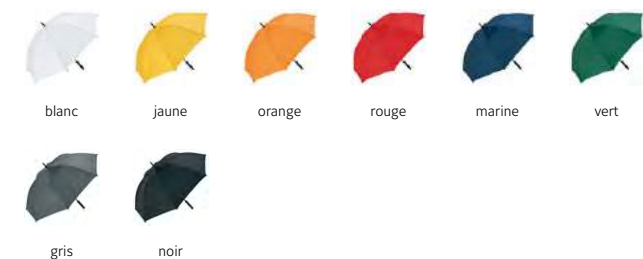

COULEURS DISPONIBLES