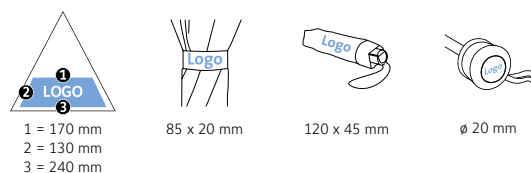

Parapluie de poche automatique à prix attractif avec système Windproof

- De nombreuses couleurs vives
- Poignée soft-feel avec possibilité d'impression publicitaire
- Armature extrêmement robuste et flexible

DÉTAILS TECHNIQUES

Diamètre parapluie :	98 cm
Longueur fermée :	30 cm
Nombre de panneaux :	8
Poids :	370 g
Toile :	100% Polyester pongé
Poignée :	Plastique
Mât :	Acier
Unité de vente :	48 pièce(s)

CARACTÉRISTIQUES DU PRODUIT

Système Windproof | AC (ouverture automatique) | EXCLUSIVE FARE®