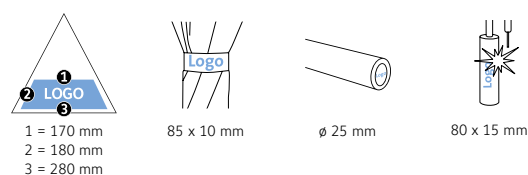

Windmatic®

Parapluie standard automatique stable avec des caractéristiques de vent excellentes

- Matériau de la toile waterSAVE® teinté par économie d'eau, en matières plastiques recyclées
- Poignée en matériau soft noir avec grande possibilité d'impression publicitaire
- Armature extrêmement robuste et flexible

DÉTAILS TECHNIQUES

Diamètre parapluie :	105 cm
Longueur fermée :	83 cm
Nombre de panneaux :	8
Poids :	425 g
Toile :	100% Polyester pongé (recyclé & waterSAVE®)
Poignée :	Soft
Mât :	Aluminium
Unité de vente :	12 pièce(s)

CARACTÉRISTIQUES DU PRODUIT

Système Windproof | AC (ouverture automatique) | Alutec | Fibertec

* Prix de vente recommandé pour une quantité à partir de 96 pièces. Les dimensions et le poids sont approximatifs et fournis à titre indicatif. Nous nous réservons le droit de modifier les couleurs, les dessins ou les détails techniques.