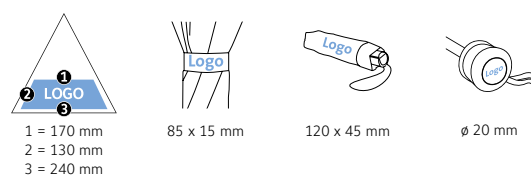

MARQUAGE PUBLICITAIRE

1 = 170 mm
2 = 130 mm
3 = 240 mm

85 x 15 mm

120 x 45 mm

ø 20 mm

Skylight®

Parapluie de poche avec éclairage
intérieur à LED, qui fait de l'effet

- Avec éclairage intérieur LED pour mieux s'orienter dans l'obscurité
- Allumage et extinction faciles de la lumière sur le verrou de sécurité coulissant
- Armature extrêmement robuste et flexible