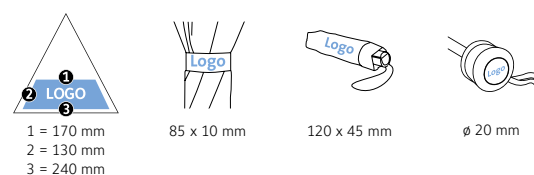

DÉTAILS TECHNIQUES

Diamètre parapluie :	90 cm
Longueur fermée :	23 cm
Nombre de panneaux :	7
Poids :	241 g
Toile :	100% Polyester pongé
Poignée :	Plastique
Mât :	Acier
Unité de vente :	48 pièce(s)

CARACTÉRISTIQUES DU PRODUIT

FARE® Allover Xpress

COULEURS DISPONIBLES

MARQUAGE PUBLICITAIRE

1 = 170 mm
2 = 130 mm
3 = 240 mm

85 x 10 mm

120 x 45 mm

∅ 20 mm

Parapluie de poche à prix attractif avec ouverture manuelle

- Un aspect discret et une forme harmonieuse
- De nombreuses couleurs vives
- Armature robuste et flexible

DÉTAILS TECHNIQUES

Diamètre parapluie :	98 cm
Longueur fermée :	23 cm
Nombre de panneaux :	8
Poids :	290 g
Toile :	100% Polyester pongé
Poignée :	Plastique
Mât :	Acier
Unité de vente :	48 pièce(s)