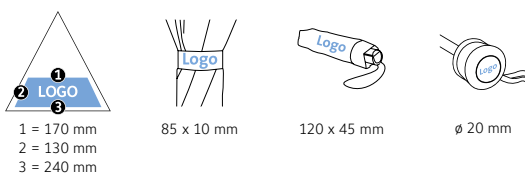

Parapluie de poche avec ouverture automatique, toile et poignée assortie en couleur

- De nombreuses couleurs vives
- Éléments de parapluie aux couleurs assorties
- Armature extrêmement robuste et flexible

DÉTAILS TECHNIQUES

Diamètre parapluie :	92 cm
Longueur fermée :	28 cm
Nombre de panneaux :	8
Poids :	336 g
Toile :	100% Polyester pongé
Poignée :	Plastique
Mât :	Acier
Unité de vente :	24 pièce(s)

CARACTÉRISTIQUES DU PRODUIT

Système Windproof | AC (ouverture automatique)