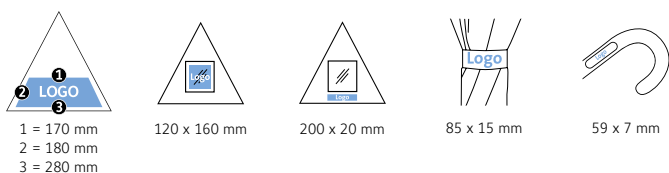

* Prix de vente recommandé pour une quantité à partir de 96 pièces. Les dimensions et le poids sont approximatifs et fournis à titre indicatif. Nous nous réservons le droit de modifier les couleurs, les dessins ou les détails techniques.