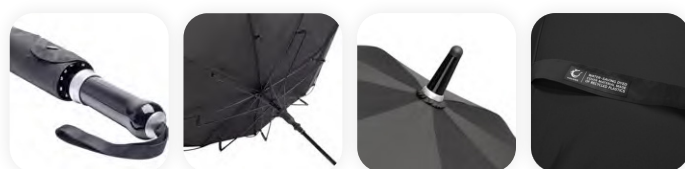

CARACTÉRISTIQUES DU PRODUIT

Système Windproof | AC (ouverture automatique) | Passepoil réfléchissant moderne | Alutec | Fibertec

Art. 7875

< 27,00 €*

Parapluie standard midsize automatique FARE® RingOpener®