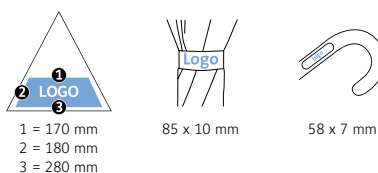

MARQUAGE PUBLICITAIRE

* Prix de vente recommandé pour une quantité à partir de 96 pièces. Les dimensions et le poids sont approximatifs et fournis à titre indicatif. Nous nous réservons le droit de modifier les couleurs, les dessins ou les détails techniques.