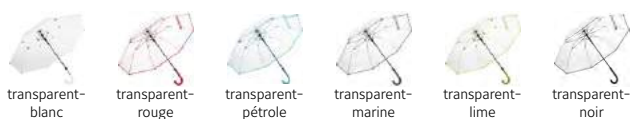

COULEURS DISPONIBLES

RÉCOMPENSES

MARQUAGE PUBLICITAIRE

1 = 170 mm
2 = 180 mm
3 = 280 mm

85 x 15 mm

59 x 7 mm

Parapluie standard automatique avec toile transparente et détails colorés

- Toile transparente avec des éléments de design aux couleurs assorties
- Plus de lumière et de visibilité par tous les temps
- Matériau en polyéthylène de haute qualité

DÉTAILS TECHNIQUES

Diamètre parapluie :	105 cm
Longueur fermée :	87 cm
Nombre de panneaux :	8
Poids :	495 g
Toile :	100% Polyéthylène
Bande de fermeture, passepoil:	100% Polyester pongé
Poignée :	Plastique
Mât :	Acier
Unité de vente :	24 pièce(s)

CARACTÉRISTIQUES DU PRODUIT

Système Windproof | AC (ouverture automatique) | EXCLUSIVE FARE® | Fibertec

Parapluies de poche

Parapluies standard

Parapluies midsize

Parapluies golf/
Parapluies biplace

Parapluies pour enfants

Parasols

FARE® Allover Xpress