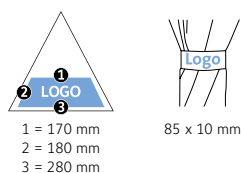

MARQUAGE PUBLICITAIRE

Parapluie standard résistant au vent avec fonction automatique

- Matériau de la toile waterSAVE® teinté par économie d'eau, en matières plastiques recyclées
- Ouverture automatique
- Armature extrêmement robuste et flexible

DÉTAILS TECHNIQUES

Diamètre parapluie :	105 cm
Longueur fermée :	83 cm
Nombre de panneaux :	8
Poids :	440 g
Toile :	100% Polyester pongé (recyclé & waterSAVE®)
Poignée :	Plastique
Mât :	Acier
Unité de vente :	24 pièce(s)

CARACTÉRISTIQUES DU PRODUIT

Système Windproof | AC (ouverture automatique)

* Prix de vente recommandé pour une quantité à partir de 96 pièces. Les dimensions et le poids sont approximatifs et fournis à titre indicatif. Nous nous réservons le droit de modifier les couleurs, les dessins ou les détails techniques.