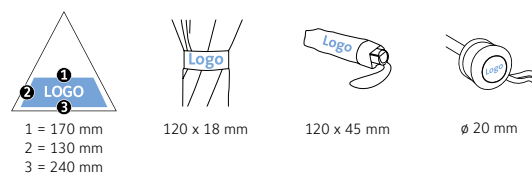

Mini parapluie de poche exclusif à ouverture et fermeture automatiques avec éléments de design en profil de pneu

- Ouverture et fermeture automatiques par simple pression sur un bouton
- Poignée et embout en design de profil de pneu
- Armature extrêmement robuste et flexible

DÉTAILS TECHNIQUES

Diamètre parapluie :	97 cm
Longueur fermée :	30.5 cm
Nombre de panneaux :	8
Poids :	370 g
Toile :	100% Polyester pongé
Poignée :	Plastique
Mât :	Acier
Unité de vente :	24 pièce(s)

CARACTÉRISTIQUES DU PRODUIT

Système Windproof | AOC (ouverture/fermeture automatique) | EXCLUSIVE FARE® | Fibertec

* Prix de vente recommandé pour une quantité à partir de 96 pièces. Les dimensions et le poids sont approximatifs et fournis à titre indicatif. Nous nous réservons le droit de modifier les couleurs, les dessins ou les détails techniques.