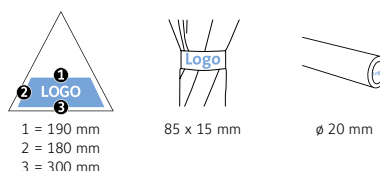

MARQUAGE PUBLICITAIRE

* Prix de vente recommandé pour une quantité à partir de 96 pièces. Les dimensions et le poids sont approximatifs et fournis à titre indicatif. Nous nous réservons le droit de modifier les couleurs, les dessins ou les détails techniques.