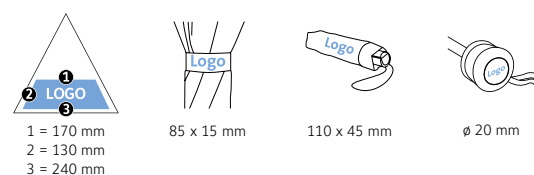

Parapluie de poche automatique marquant extra large avec galon réfléchissant à la mode

- Fourreau de haute qualité avec bouton-pression pratique
- Poignée en finition aluminium avec possibilité d'impression publicitaire
- Armature extrêmement robuste et flexible

DÉTAILS TECHNIQUES

Diamètre parapluie :	105 cm
Longueur fermée :	30 cm
Nombre de panneaux :	8
Poids :	415 g
Toile :	100% Polyester pongé
Poignée :	Plastique
Mât :	Acier
Unité de vente :	24 pièce(s)

CARACTÉRISTIQUES DU PRODUIT

Système Windproof | AOC (ouverture/fermeture automatique) | Diamètre XL | Passepoil réfléchissant moderne | Fibertec