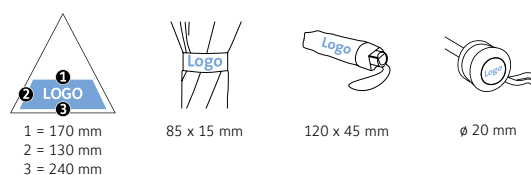

NOUVEAU

Parapluie de poche résistant, conçu spécialement pour les enfants

- Manipulation sûre et adaptée aux enfants
- Poignée soft-feel agréable au toucher avec possibilité d'impression publicitaire
- Armature extrêmement robuste et flexible

DÉTAILS TECHNIQUES

Diamètre parapluie :	98 cm
Longueur fermée :	26 cm
Nombre de panneaux :	8
Poids :	290 g
Toile :	100% Polyester
Poignée :	Plastique
Mât :	Acier
Unité de vente :	48 pièce(s)

CARACTÉRISTIQUES DU PRODUIT

Système Windproof | EXCLUSIVE FARE® | Fibertec