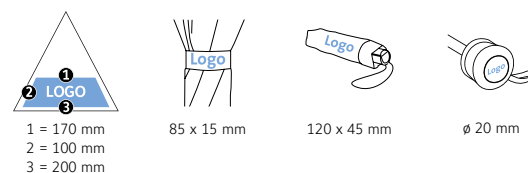

* Prix de vente recommandé pour une quantité à partir de 96 pièces. Les dimensions et le poids sont approximatifs et fournis à titre indicatif. Nous nous réservons le droit de modifier les couleurs, les dessins ou les détails techniques.