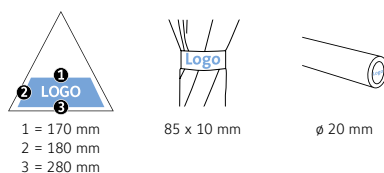

MARQUAGE PUBLICITAIRE

* Prix de vente recommandé pour une quantité à partir de 96 pièces. Les dimensions et le poids sont approximatifs et fournis à titre indicatif. Nous nous réservons le droit de modifier les couleurs, les dessins ou les détails techniques.