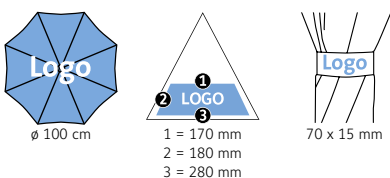

MARQUAGE PUBLICITAIRE

Parapluie standard automatique avec
impression de votre dessin individuel

- Possible à partir de 100 pièces
- Ouverture automatique
- Armature robuste et flexible

DÉTAILS TECHNIQUES

Diamètre parapluie :	100 cm
Longueur fermée :	83 cm
Nombre de panneaux :	8
Poids :	340 g
Toile :	100% Polyester pongé
Poignée :	Plastique
Mât :	Acier
Unité de vente :	25 pièce(s)

CARACTÉRISTIQUES DU PRODUIT

AC (ouverture automatique) | Attributs windproof

* Nous nous réservons le droit de modifier les couleurs, les dessins ou les détails techniques.