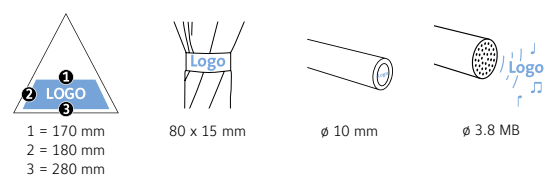

Parapluie standard automatique de taille intermédiaire avec lecture de logos sonores

- Joue le son enregistré lors de l'ouverture par pression de bouton
- Personnalisable en fonction de votre marque audio !
- Parfait pour les logos sonores, les jingles ou les revendications

DÉTAILS TECHNIQUES

Diamètre parapluie :	112 cm
Longueur fermée :	85.5 cm
Nombre de panneaux :	8
Poids :	505 g
Toile :	100% Polyester pongé
Poignée :	Plastique
Mât :	Acier
Type de batterie :	Batterie primaire
Système chimique :	Dioxyde de zinc et de manganèse (Zn/MnO2)
Unité de vente :	12 pièce(s)

CARACTÉRISTIQUES DU PRODUIT

Système Windproof | AC (ouverture automatique) | EXCLUSIVE FARE® | Fibertec

* Prix de vente recommandé pour une quantité à partir de 96 pièces. Les dimensions et le poids sont approximatifs et fournis à titre indicatif. Nous nous réservons le droit de modifier les couleurs, les dessins ou les détails techniques.

Parapluies de poche

Parapluies standard

Parapluies midsize

Parapluies golf/
Parapluies biplace

Parapluies pour enfants

Parasols

FARE® Allover Xpress