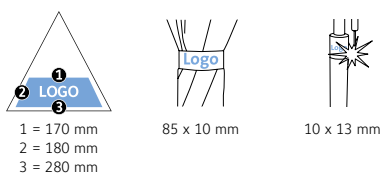

* Prix de vente recommandé pour une quantité à partir de 96 pièces. Les dimensions et le poids sont approximatifs et fournis à titre indicatif. Nous nous réservons le droit de modifier les couleurs, les dessins ou les détails techniques.