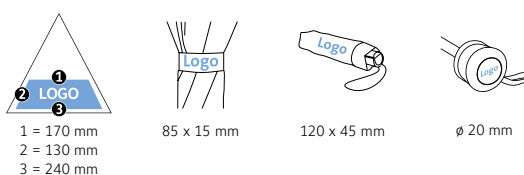

ÖkoBrella®

Parapluie de poche avec ouverture manuelle et toile en bouteilles PET recyclées

- Matériau de la toile waterSAVE® teinté par économie d'eau, en matières plastiques recyclées
- Modèle d'entrée de gamme durable
- Armature extrêmement robuste et flexible

DÉTAILS TECHNIQUES

Diamètre parapluie :	98 cm
Longueur fermée :	27 cm
Nombre de panneaux :	8
Poids :	302 g
Toile :	100% Polyester pongé (recyclé & waterSAVE®)
Poignée :	Plastique
Mât :	Acier
Unité de vente :	48 pièce(s)

CARACTÉRISTIQUES DU PRODUIT

Système Windproof | EXCLUSIVE FARE® | Ecologique

* Prix de vente recommandé pour une quantité à partir de 96 pièces. Les dimensions et le poids sont approximatifs et fournis à titre indicatif. Nous nous réservons le droit de modifier les couleurs, les dessins ou les détails techniques.