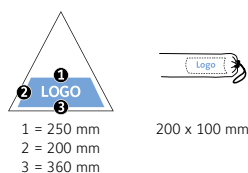

MARQUAGE PUBLICITAIRE

* Prix de vente recommandé pour une quantité à partir de 96 pièces. Les dimensions et le poids sont approximatifs et fournis à titre indicatif. Nous nous réservons le droit de modifier les couleurs, les dessins ou les détails techniques.