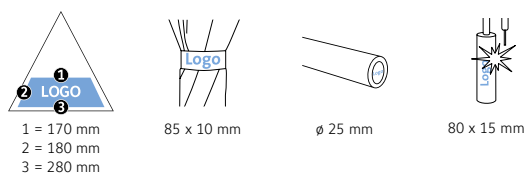

MARQUAGE PUBLICITAIRE

1 = 170 mm
2 = 180 mm
3 = 280 mm

85 x 10 mm

ø 25 mm

80 x 15 mm

Windmatic®

Parapluie standard résistant avec toile double coloris

- Toile extérieure enduite avec un éclat métallique
- Poignée en matériau soft noir avec grande possibilité d'impression publicitaire
- Armature extrêmement robuste et flexible

DÉTAILS TECHNIQUES

Diamètre parapluie :	105 cm
Longueur fermée :	83 cm
Nombre de panneaux :	8
Poids :	430 g
Toile :	100% Polyester pongé
Poignée :	Soft
Mât :	Aluminium
Unité de vente :	12 pièce(s)

CARACTÉRISTIQUES DU PRODUIT

Système Windproof | AC (ouverture automatique) | Alutec | Fibertec