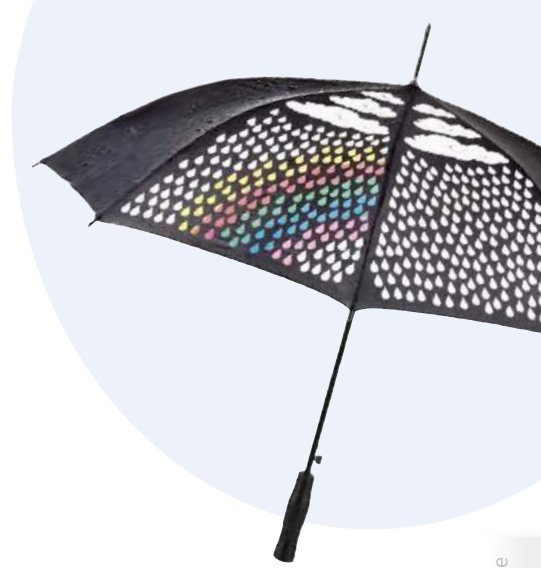

Parapluie standard automatique Colormagic®

Parapluies de poche

Parapluies standard

Parapluies midsize

Parapluies golf/
Parapluies biplace

Parapluies pour enfants

Parasols

FARE® Allover Xpress