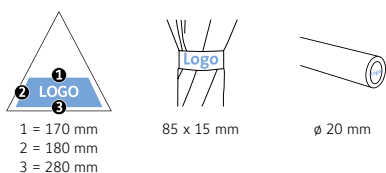

Parapluie standard automatique élégant de taille intermédiaire avec mât, baleines et pointes blanches

- Toile en plastique recyclé
- Armature extrêmement robuste et flexible
- Poignée soft-feel avec possibilité d'impression publicitaire

DÉTAILS TECHNIQUES

Diamètre parapluie :	112 cm
Longueur fermée :	86 cm
Nombre de panneaux :	8
Poids :	465 g
Toile :	100% Polyester pongé (recyclé)
Poignée :	Plastique
Mât :	Acier, Plastique
Unité de vente :	24 pièce(s)

CARACTÉRISTIQUES DU PRODUIT

Système Windproof | AC (ouverture automatique) | EXCLUSIVE FARE® | Fibertec

* Prix de vente recommandé pour une quantité à partir de 96 pièces. Les dimensions et le poids sont approximatifs et fournis à titre indicatif. Nous nous réservons le droit de modifier les couleurs, les dessins ou les détails techniques.

Parapluies de poche

Parapluies standard

Parapluies midsize

Parapluies golf/
Parapluies biplace

Parapluies pour enfants

Parasols

FARE® Allover Xpress