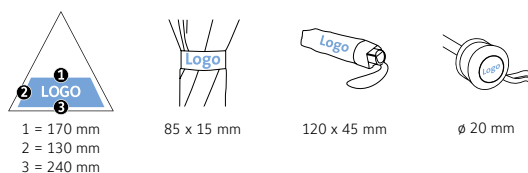

Parapluie de poche automatique au design élégant et à prix attractif

- Aspect élégant grâce aux détails chromés
- Poignée avec possibilité d'impression publicitaire
- Armature robuste et flexible

DÉTAILS TECHNIQUES

Diamètre parapluie :	94 cm
Longueur fermée :	30 cm
Nombre de panneaux :	8
Poids :	365 g
Toile :	100% Polyester pongé
Poignée :	Plastique
Mât :	Acier
Unité de vente :	48 pièce(s)

CARACTÉRISTIQUES DU PRODUIT

AC (ouverture automatique) | EXCLUSIVE FARE® | Attributs windproof

* Prix de vente recommandé pour une quantité à partir de 96 pièces. Les dimensions et le poids sont approximatifs et fournis à titre indicatif. Nous nous réservons le droit de modifier les couleurs, les dessins ou les détails techniques.