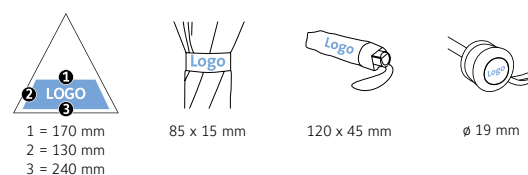

* Prix de vente recommandé pour une quantité à partir de 96 pièces. Les dimensions et le poids sont approximatifs et fournis à titre indicatif. Nous nous réservons le droit de modifier les couleurs, les dessins ou les détails techniques.

Parapluies de poche

Parapluies standard

Parapluies midsize

Parapluies golf/
Parapluies biplace

Parapluies pour enfants

Parasols

FARE® Allover Xpress