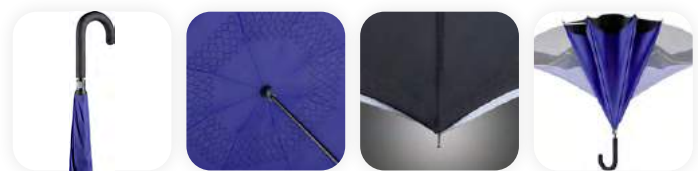

CARACTÉRISTIQUES DU PRODUIT

Système Windproof | Passepoil réfléchissant moderne | Fibertec