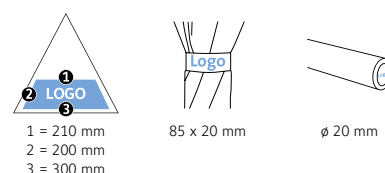

MARQUAGE PUBLICITAIRE

* Prix de vente recommandé pour une quantité à partir de 96 pièces. Les dimensions et le poids sont approximatifs et fournis à titre indicatif. Nous nous réservons le droit de modifier les couleurs, les dessins ou les détails techniques.

Parapluies de poche

Parapluies standard

Parapluies midsize

Parapluies golf/ Parapluies biplace

Parapluies pour enfants

Parasols

FARE® Allover Xpress