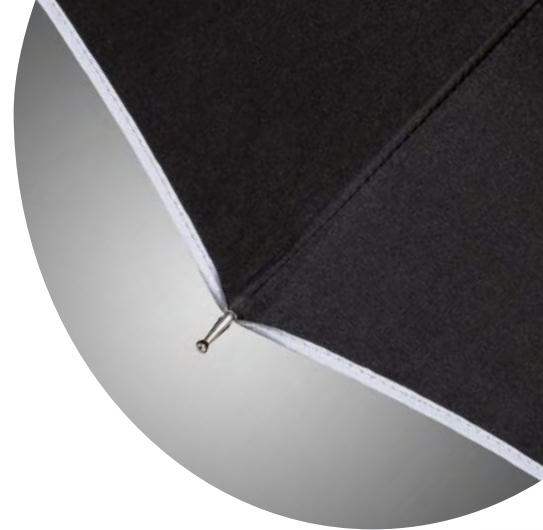

Art. 4875

< 22,00 €*

Parapluie standard midsize automatique alu Windmatic Black Edition

Parapluies de poche

Parapluies standard

Parapluies midsize

Parapluies golf/
Parapluies biface

Parapluies pour enfants

Parasols

FARE® Allover Xpress

* Prix de vente recommandé pour une quantité à partir de 96 pièces. Les dimensions et le poids sont approximatifs et fournis à titre indicatif. Nous nous réservons le droit de modifier les couleurs, les dessins ou les détails techniques.

COULEURS DISPONIBLES

noir

RÉCOMPENSES

MARQUAGE PUBLICITAIRE

1 = 190 mm
2 = 180 mm
3 = 300 mm

85 x 10 mm

51 x 7 mm

Windmatic®

Parapluie standard automatique astucieux de taille intermédiaire avec galon réfléchissant à la mode

- Black Edition en version raffinée
- Ouverture automatique
- Armature extrêmement robuste et flexible

DÉTAILS TECHNIQUES

Diamètre parapluie :	115 cm
Longueur fermée :	93 cm
Nombre de panneaux :	8
Poids :	500 g
Toile :	100% Polyester pongé
Poignée :	Plastique
Mât :	Aluminium
Unité de vente :	12 pièce(s)

CARACTÉRISTIQUES DU PRODUIT

Système Windproof | AC (ouverture automatique) | Passepoil réfléchissant moderne | Alutec | Fibertec