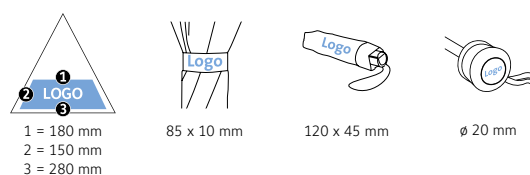

1 = 180 mm
2 = 150 mm
3 = 280 mm

85 x 10 mm

120 x 45 mm

ø 20 mm

Jumbomagic® Windfighter®

Parapluie golf de poche très résistant pour deux personnes, avec ouverture/fermeture automatique

- Diamètre exceptionnellement grand
- Armature extrêmement robuste et flexible
- Toile avec Teflon™ fabric protector original

DÉTAILS TECHNIQUES

Diamètre parapluie :	124 cm
Longueur fermée :	34 cm
Nombre de panneaux :	8
Poids :	515 g
Toile :	100% Polyester pongé
Poignée :	Plastique
Mât :	Acier
Unité de vente :	12 pièce(s)

CARACTÉRISTIQUES DU PRODUIT

Système Windproof | AOC (ouverture/fermeture automatique) | EXCLUSIVE FARE® | Diamètre XL | Alutec | FARE®-FlexBar