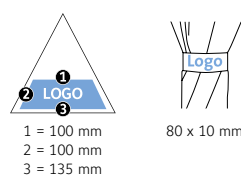

MARQUAGE PUBLICITAIRE

* Prix de vente recommandé pour une quantité à partir de 96 pièces. Les dimensions et le poids sont approximatifs et fournis à titre indicatif. Nous nous réservons le droit de modifier les couleurs, les dessins ou les détails techniques.