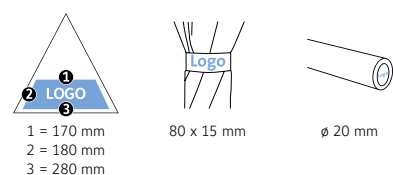

Parapluie standard automatique à prix attractif avec système Windproof

- Poignée avec possibilité d'impression publicitaire
- De nombreuses couleurs vives
- Armature extrêmement robuste et flexible

DÉTAILS TECHNIQUES

Diamètre parapluie :	105 cm
Longueur fermée :	80.5 cm
Nombre de panneaux :	8
Poids :	407 g
Toile :	100% Polyester pongé
Poignée :	Plastique
Mât :	Acier
Unité de vente :	48 pièce(s)

CARACTÉRISTIQUES DU PRODUIT

Système Windproof | AC (ouverture automatique) | EXCLUSIVE FARE® | Fibertec

* Prix de vente recommandé pour une quantité à partir de 96 pièces. Les dimensions et le poids sont approximatifs et fournis à titre indicatif. Nous nous réservons le droit de modifier les couleurs, les dessins ou les détails techniques.

Parapluies de poche

Parapluies standard

Parapluies midsize

Parapluies golf/
Parapluies biplace

Parapluies pour enfants

Parasols

FARE® Allover Xpress