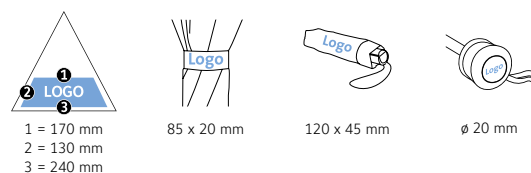

* Prix de vente recommandé pour une quantité à partir de 96 pièces. Les dimensions et le poids sont approximatifs et fournis à titre indicatif. Nous nous réservons le droit de modifier les couleurs, les dessins ou les détails techniques.

Parapluies de poche

Parapluies standard

Parapluies midsize

Parapluies golf/
Parapluies biplace

Parapluies pour enfants

Parasols

FARE® Allover Xpress