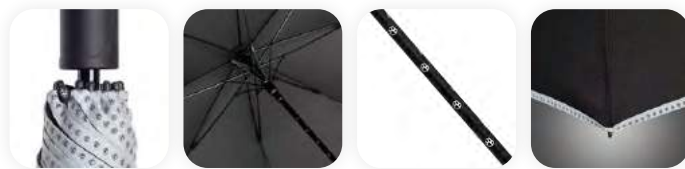

Art. 7395

< 30,00 €*

Parapluie golf automatique FARE® DoggyBrella

COULEURS DISPONIBLES

noir

RÉCOMPENSES

reddot winner 2021

MARQUAGE PUBLICITAIRE

1 = 190 mm
2 = 180 mm
3 = 300 mm

85 x 15 mm

ø 10 mm

DoggyBrella

BY FARE®

Parapluie golf automatique pratique pour deux personnes avec poignée amovible remplie de sac à déchets

- Poignée remplie de 15 sachets pour déchets canins (rechargeable)
- Poignée amovible avec mousqueton pour fixation aux vêtements ou à la laisse du chien
- Look uniforme grâce aux empreintes de pattes sur le mât, l'embout et le passepoil réfléchissant à la mode

DÉTAILS TECHNIQUES

Diamètre parapluie :	120 cm
Longueur fermée :	94 cm
Nombre de panneaux :	8
Poids :	660 g
Toile :	100% Polyester pongé
Poignée :	Plastique
Mât :	Fibre de verre
Unité de vente :	12 pièce(s)

CARACTÉRISTIQUES DU PRODUIT

Système Windproof | AC (ouverture automatique) | EXCLUSIVE FARE® | Passepoil réfléchissant moderne | Fibertec

* Prix de vente recommandé pour une quantité à partir de 96 pièces. Les dimensions et le poids sont approximatifs et fournis à titre indicatif. Nous nous réservons le droit de modifier les couleurs, les dessins ou les détails techniques.

Parapluies de poche

Parapluies standard

Parapluies midsize

Parapluies golf/
Parapluies biplace

Parapluies pour enfants

Parasols

FARE® Allover Xpress