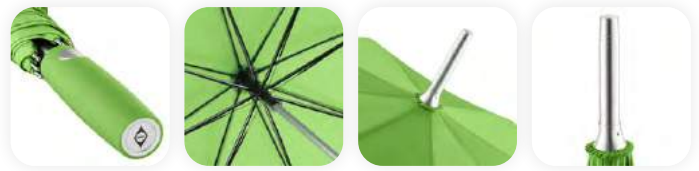

Parapluie standard automatique alu FARE® AC

Parapluies de poche

Parapluies standard

Parapluies midsize

Parapluies golf/
Parapluies biplace

Parapluies pour enfants

Parasols

FARE® Allover Xpress

Parapluie standard automatique stylisé avec poignée assortie à la toile

- Toile et poignée de couleur assortie
- Mât en aluminium légère et robuste
- Armature extrêmement robuste et flexible

DÉTAILS TECHNIQUES

Diamètre parapluie :	105 cm
Longueur fermée :	82 cm
Nombre de panneaux :	8
Poids :	460 g
Toile :	100% Polyester pongé
Poignée :	Plastique
Mât :	Aluminium
Unité de vente :	12 pièce(s)

CARACTÉRISTIQUES DU PRODUIT

Système Windproof | AC (ouverture automatique) | EXCLUSIVE FARE® | Alutec | Fibertec