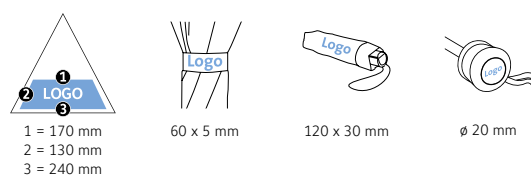

MARQUAGE PUBLICITAIRE

FiligRain

Parapluie de poche ultra léger à ouverture manuelle

- Toile en polyester pongé extra léger, fabriqué à partir de plastique recyclé
- Particulièrement petit et super léger - ne pèse que 95 g
- Armature extrêmement robuste et flexible

DÉTAILS TECHNIQUES

Diamètre parapluie :	88 cm
Longueur fermée :	20.3 cm
Nombre de panneaux :	6
Poids :	95 g
Toile :	100% Polyester pongé très léger (recyclé)
Poignée :	Plastique
Mât :	Aluminium
Unité de vente :	48 pièce(s)

CARACTÉRISTIQUES DU PRODUIT

Système Windproof | EXCLUSIVE FARE® | Spécialement légers | Spécialement petits | Alutec

* Prix de vente recommandé pour une quantité à partir de 96 pièces. Les dimensions et le poids sont approximatifs et fournis à titre indicatif. Nous nous réservons le droit de modifier les couleurs, les dessins ou les détails techniques.

Parapluies de poche

Parapluies standard

Parapluies midsize

Parapluies golf/
Parapluies biface

Parapluies pour enfants

Parasols

FARE® Allover Xpress