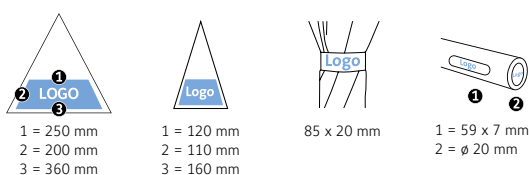

MARQUAGE PUBLICITAIRE

1 = 250 mm
2 = 200 mm
3 = 360 mm

1 = 120 mm
2 = 110 mm
3 = 160 mm

85 x 20 mm

1 = 59 x 7 mm
2 = ø 20 mm

Jumbo®

Parapluie golf automatique pour deux personnes avec toile en forme carrée

- Ouverture automatique
- Toile et mât de la même couleur
- Poignée avec double possibilité d'impression publicitaire, idéale pour la personnalisation