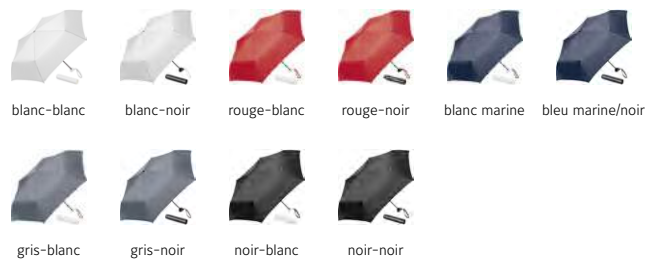

COULEURS DISPONIBLES

RÉCOMPENSES

MARQUAGE PUBLICITAIRE

1 = 200 mm
2 = 130 mm
3 = 280 mm

85 x 35 mm

157 x 210 mm

* Prix de vente recommandé pour une quantité à partir de 96 pièces. Les dimensions et le poids sont approximatifs et fournis à titre indicatif. Nous nous réservons le droit de modifier les couleurs, les dessins ou les détails techniques.

Parapluies de poche

Parapluies standard

Parapluies midsize

Parapluies golf/
Parapluies biplace

Parapluies pour enfants

Parasols

FARE® Allover Xpress