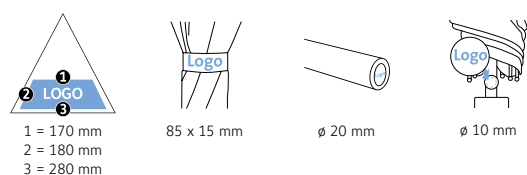

1 = 170 mm
2 = 180 mm
3 = 280 mm

85 x 15 mm

ø 20 mm

ø 10 mm

ÖkoBrella®

Parapluie standard à prix attractif avec
toile en matières plastiques recyclées

- Matériau de la toile waterSAVE® teinté par économie d'eau, en matières plastiques recyclées
- Poignée en bois véritable avec possibilité d'impression publicitaire
- Armature robuste et flexible

DÉTAILS TECHNIQUES

Diamètre parapluie :	105 cm
Longueur fermée :	81.5 cm
Nombre de panneaux :	8
Poids :	380 g
Toile :	100% Polyester pongé (recyclé & waterSAVE®)
Poignée :	Bois
Mât :	Acier
Unité de vente :	48 pièce(s)

CARACTÉRISTIQUES DU PRODUIT

AC (ouverture automatique) | Attributs windproof | Ecologique