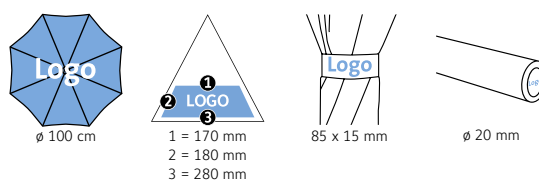

EXEMPLES DE MOTIFS

MARQUAGE PUBLICITAIRE