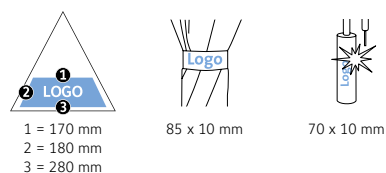

Parapluie standard automatique avec motifs sur la toile intérieure

- Toile à l'intérieur avec motif d'étoiles sur toute la surface
- Mât en bois véritable sur toute la longueur
- Poignée en bois véritable compatible avec le laser

DÉTAILS TECHNIQUES

Diamètre parapluie :	105 cm
Longueur fermée :	89 cm
Nombre de panneaux :	8
Poids :	420 g
Toile :	100% Polyester pongé
Poignée :	Bois
Mât :	Bois
Unité de vente :	24 pièce(s)

CARACTÉRISTIQUES DU PRODUIT

AC (ouverture automatique) | Attributs windproof

Parapluies de poche

Parapluies standard

Parapluies midsize

Parapluies golf/
Parapluies biplace

Parapluies pour enfants

Parasols

FARE® Allover Xpress