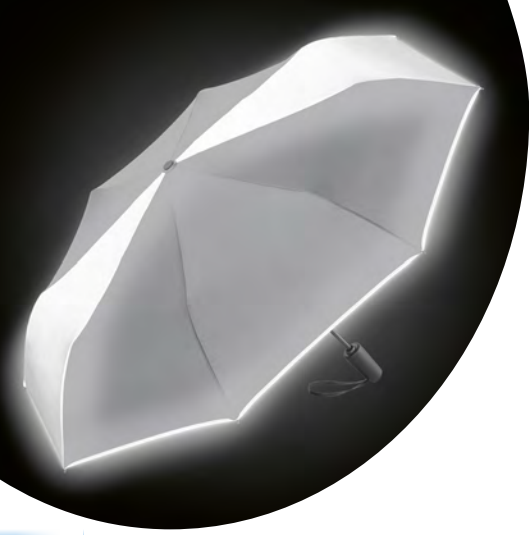

< 29,00 €*

Art. 5477

Mini parapluie de poche automatique FARE® ColorReflex

Parapluies de poche

Parapluies standard

Parapluies midsize

Parapluies golf/
Parapluies biplace

Parapluies pour enfants

Parasols

FARE® Allover Xpress

Parapluie de poche automatique à la mode avec revêtement extérieur réfléchissant sur deux pans

- Revêtement réfléchissant à la mode sur deux panneaux et passepoil assorti à la couleur de la toile
- Revêtement presque invisible à l'état non réfléchi
- Armature extrêmement robuste et flexible

DÉTAILS TECHNIQUES

Diamètre parapluie :	96 cm
Longueur fermée :	30 cm
Nombre de panneaux :	8
Poids :	343 g
Toile :	100% Polyester pongé
Poignée :	Plastique
Mât :	Acier
Unité de vente :	48 pièce(s)

CARACTÉRISTIQUES DU PRODUIT

Système Windproof | AOC (ouverture/fermeture automatique) | EXCLUSIVE FARE® | 2 panneaux réfléchissants avec passepoil | Fibertec