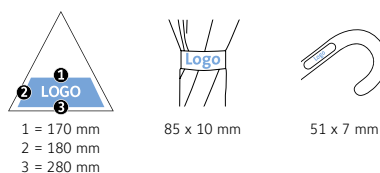

MARQUAGE PUBLICITAIRE

* Prix de vente recommandé pour une quantité à partir de 96 pièces. Les dimensions et le poids sont approximatifs et fournis à titre indicatif. Nous nous réservons le droit de modifier les couleurs, les dessins ou les détails techniques.