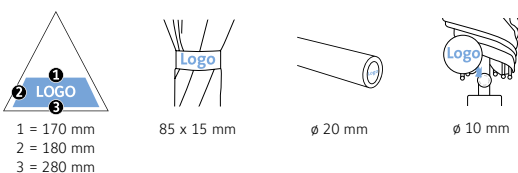

* Prix de vente recommandé pour une quantité à partir de 96 pièces. Les dimensions et le poids sont approximatifs et fournis à titre indicatif. Nous nous réservons le droit de modifier les couleurs, les dessins ou les détails techniques.