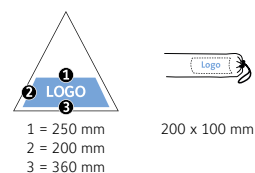

MARQUAGE PUBLICITAIRE

Parasol moderne avec baleinage en finition titane et système d'inclinaison du parasol

- Toile avec une excellente protection contre les UV (UPF 50+)
- Baleines en fibre de verre extrêmement robustes
- Fourreau de transport confortable

DÉTAILS TECHNIQUES

Diamètre parapluie :	180 cm
Longueur fermée :	126 cm
Nombre de panneaux :	8
Poids :	2010 g
Toile :	100% Polyester
Mât :	Acier
Unité de vente :	6 pièce(s)

CARACTÉRISTIQUES DU PRODUIT

Housse de transport | UPF 50+ | Diamètre XL

* Prix de vente recommandé pour une quantité à partir de 96 pièces. Les dimensions et le poids sont approximatifs et fournis à titre indicatif. Nous nous réservons le droit de modifier les couleurs, les dessins ou les détails techniques.

Parapluies de poche

Parapluies standard

Parapluies midsize

Parapluies golf/
Parapluies biplace

Parapluies pour enfants

Parasols

FARE® Allover Xpress