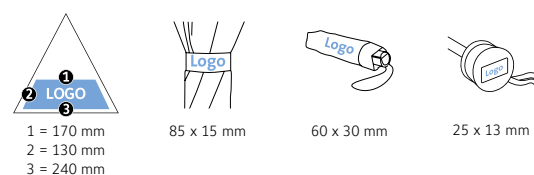

DÉTAILS TECHNIQUES

Diamètre parapluie :	98 cm
Longueur fermée :	28 cm
Nombre de panneaux :	8
Poids :	295 g
Toile :	100% Polyester pongé (recyclé & waterSAVE®)
Poignée :	Plastique
Mât :	Acier
Unité de vente :	24 pièce(s)

< 15,00 €*

Mini parapluie de poche SlimLite® Adventure

COULEURS DISPONIBLES

RÉCOMPENSES

MARQUAGE PUBLICITAIRE

Parapluie de poche ultraléger avec ouverture manuelle et housse assortie avec mousqueton

- Modèle très léger et super-plat
- Armature extrêmement robuste et flexible
- Fourreau de transport avec mousqueton

DÉTAILS TECHNIQUES

Diamètre parapluie :	89 cm
Longueur fermée :	23 cm
Nombre de panneaux :	6
Poids :	143 g
Toile :	100% Polyester pongé très léger
Poignée :	Plastique
Mât :	Acier
Unité de vente :	24 pièce(s)