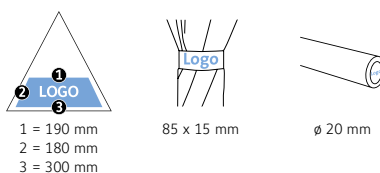

* Prix de vente recommandé pour une quantité à partir de 96 pièces. Les dimensions et le poids sont approximatifs et fournis à titre indicatif. Nous nous réservons le droit de modifier les couleurs, les dessins ou les détails techniques.