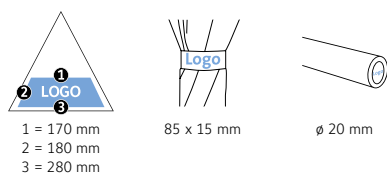

Parapluie standard automatique à prix attractif avec caractéristiques Windproof

- Design moderne avec poignée droite en plastique
- Armature robuste et flexible
- De nombreuses couleurs vives

DÉTAILS TECHNIQUES

Diamètre parapluie :	105 cm
Longueur fermée :	82 cm
Nombre de panneaux :	8
Poids :	426 g
Toile :	100% Polyester pongé
Poignée :	Plastique
Mât :	Acier
Unité de vente :	48 pièce(s)

CARACTÉRISTIQUES DU PRODUIT

AC (ouverture automatique) | Attributs windproof | Produit budget

Parapluies de poche

Parapluies standard

Parapluies midsize

Parapluies golf/
Parapluies biplace

Parapluies pour enfants

Parasols

FARE® Allover Xpress

* Prix de vente recommandé pour une quantité à partir de 96 pièces. Les dimensions et le poids sont approximatifs et fournis à titre indicatif. Nous nous réservons le droit de modifier les couleurs, les dessins ou les détails techniques.