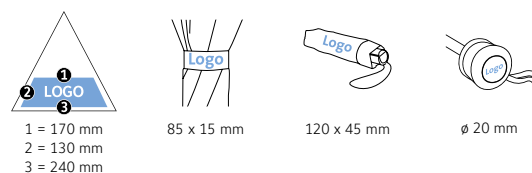

1 = 170 mm
2 = 130 mm
3 = 240 mm

85 x 15 mm

120 x 45 mm

ø 20 mm

Parapluie de poche avec ouverture automatique et avec
impression d'un motif design à l'intérieur de la toile

- Design intérieur avec des motifs colorés
- face extérieure revêtue de noir
- Armature extrêmement robuste et flexible

DÉTAILS TECHNIQUES

Diamètre parapluie :	100 cm
Longueur fermée :	30 cm
Nombre de panneaux :	8
Poids :	371 g
Toile :	100% Polyester pongé
Poignée :	Plastique
Mât :	Acier
Unité de vente :	24 pièce(s)

CARACTÉRISTIQUES DU PRODUIT

Système Windproof | AC (ouverture automatique) |
EXCLUSIVE FARE®

Parapluies de poche

Parapluies standard

Parapluies midsize

Parapluies golf/
Parapluies biplace

Parapluies pour enfants

Parasols

FARE® Allover Xpress