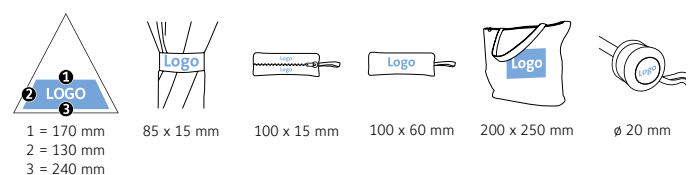

MARQUAGE PUBLICITAIRE

* Prix de vente recommandé pour une quantité à partir de 96 pièces. Les dimensions et le poids sont approximatifs et fournis à titre indicatif. Nous nous réservons le droit de modifier les couleurs, les dessins ou les détails techniques.

Parapluies de poche

Parapluies standard

Parapluies midsize

Parapluies golf/
Parapluies biplace

Parapluies pour enfants

Parasols

FARE® Allover Xpress