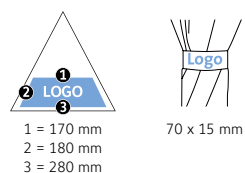

* Prix de vente recommandé pour une quantité à partir de 96 pièces. Les dimensions et le poids sont approximatifs et fournis à titre indicatif. Nous nous réservons le droit de modifier les couleurs, les dessins ou les détails techniques.