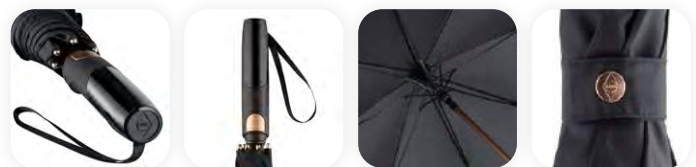

CARACTÉRISTIQUES DU PRODUIT

Système Windproof | AC (ouverture automatique) | EXCLUSIVE FARE® | Alutec | Fibertec