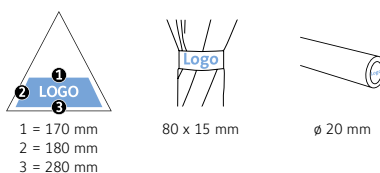

* Prix de vente recommandé pour une quantité à partir de 96 pièces. Les dimensions et le poids sont approximatifs et fournis à titre indicatif. Nous nous réservons le droit de modifier les couleurs, les dessins ou les détails techniques.