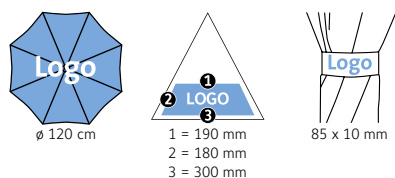

MARQUAGE PUBLICITAIRE

Parapluie golf automatique avec impression de votre dessin individuel

- Possible à partir de 100 pièces
- Poignée soft agréable au toucher
- Armature robuste et flexible

DÉTAILS TECHNIQUES

Diamètre parapluie :	120 cm
Longueur fermée :	95 cm
Nombre de panneaux :	8
Poids :	490 g
Toile :	100% Polyester pongé
Poignée :	Soft
Mât :	Acier
Unité de vente :	25 pièce(s)

CARACTÉRISTIQUES DU PRODUIT

AC (ouverture automatique) | Attributs windproof

* Nous nous réservons le droit de modifier les couleurs, les dessins ou les détails techniques.