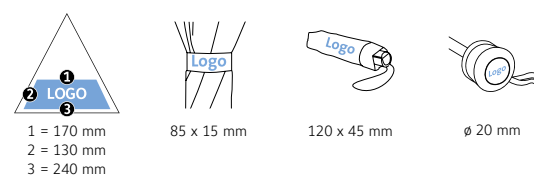

* Prix de vente recommandé pour une quantité à partir de 96 pièces. Les dimensions et le poids sont approximatifs et fournis à titre indicatif. Nous nous réservons le droit de modifier les couleurs, les dessins ou les détails techniques.