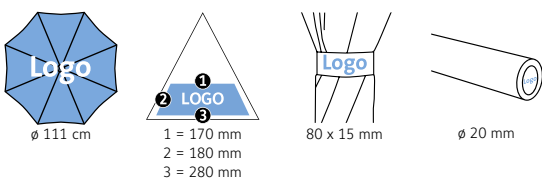

NOUVEAU

Parapluie standard automatique plein d'effet de taille intermédiaire avec éclairage intérieur à LED et impression de votre dessin individuel

- Possible à partir de 100 pièces
- L'éclairage intérieur à LED fait particulièrement briller le motif
- L'éclairage s'allume automatiquement à l'ouverture du parapluie

DÉTAILS TECHNIQUES

Diamètre parapluie :	111 cm
Longueur fermée :	85 cm
Nombre de panneaux :	8
Poids :	530 g
Toile :	100% Polyester pongé
Poignée :	Plastique
Mât :	Acier
Type de batterie :	Batterie primaire
Système chimique :	Dioxyde de zinc et de manganèse (Zn/MnO₂)
Unité de vente :	24 pièce(s)

CARACTÉRISTIQUES DU PRODUIT

Système Windproof | AC (ouverture automatique) | EXCLUSIVE FARE® | Fibertec | Éclairage intérieur à LED

Parapluies de poche

Parapluies standard

Parapluies midsize

Parapluies golf/
Parapluies biplace

Parapluies pour enfants

Parasols

FARE® Allover Xpress