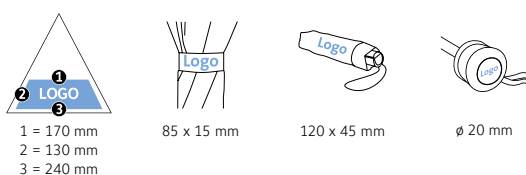

Parapluie de poche automatique élégant avec éléments colorés

- Matériau de la toile waterSAVE® teinté par économie d'eau, en matières plastiques recyclées
- Anneaux de poignée, baleines et coutures colorés
- Armature extrêmement robuste et flexible

DÉTAILS TECHNIQUES

Diamètre parapluie :	94 cm
Longueur fermée :	28 cm
Nombre de panneaux :	8
Poids :	325 g
Toile :	100% Polyester pongé (recyclé & waterSAVE®)
Poignée :	Plastique
Mât :	Acier
Unité de vente :	24 pièce(s)

CARACTÉRISTIQUES DU PRODUIT

Système Windproof | AC (ouverture automatique) | EXCLUSIVE FARE® | Fibertec

* Prix de vente recommandé pour une quantité à partir de 96 pièces. Les dimensions et le poids sont approximatifs et fournis à titre indicatif. Nous nous réservons le droit de modifier les couleurs, les dessins ou les détails techniques.