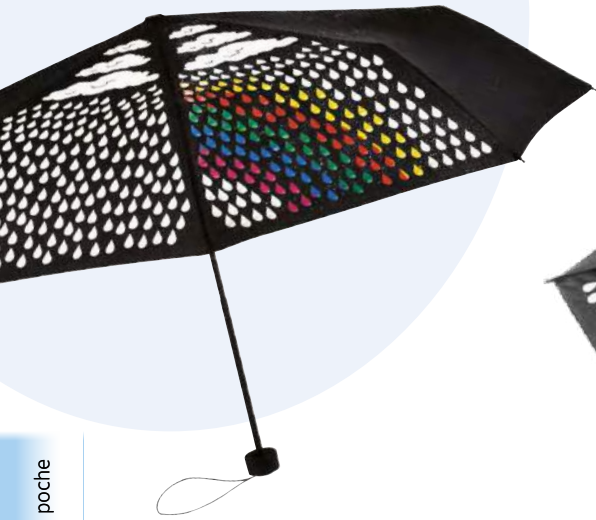

Parapluie de poche Colormagic®

Parapluies de poche

Parapluies standard

Parapluies midsize

Parapluies golf/
Parapluies biplace

Parapluies pour enfants

Parasols

FARE® Allover Xpress

Colormagic®

Parapluie de poche coloré avec ouverture manuelle et apparition de l'impression coloré au contact de l'eau

- Toile avec impression spéciale sur deux panneaux
- Sous-impression arc-en-ciel colorée visible uniquement lorsqu'elle est mouillée
- Armature robuste et flexible

DÉTAILS TECHNIQUES

Diamètre parapluie :	98 cm
Longueur fermée :	24 cm
Nombre de panneaux :	8
Poids :	299 g
Toile :	100% Polyester pongé
Poignée :	Plastique
Mât :	Acier
Unité de vente :	24 pièce(s)